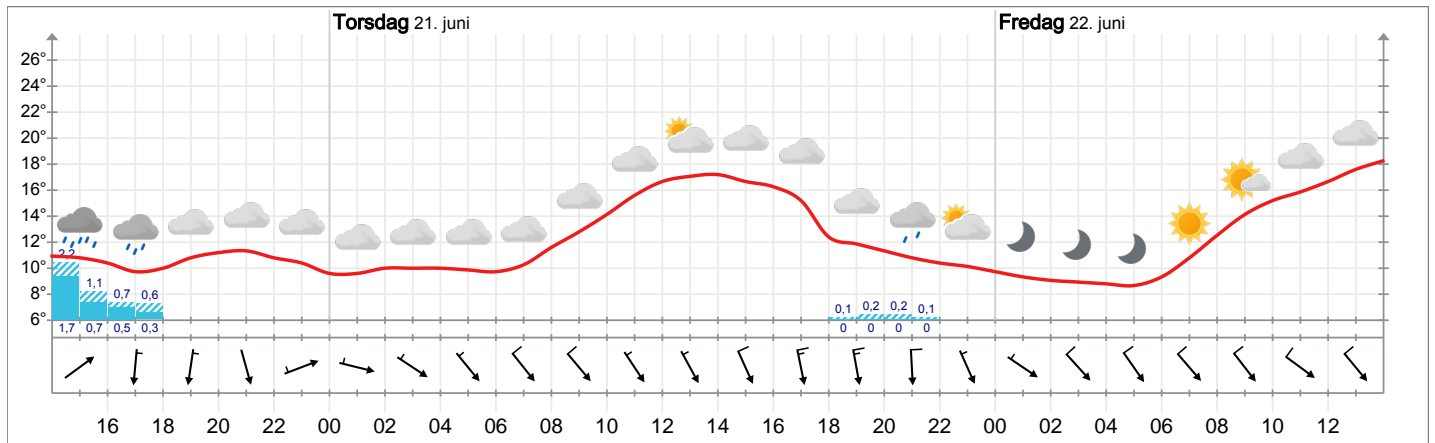

Værvarsel for Larvik

Utskrift: 20.06.2018 kl 13

Meteogrammet for Larvik onsdag kl 14 til fredag kl 14

Langtidsvarsel for Larvik

I morgen 21.06.2018	Fredag 22.06.2018	Lørdag 23.06.2018	Søndag 24.06.2018	Mandag 25.06.2018	Tirsdag 26.06.2018	Onsdag 27.06.2018	Torsdag 28.06.2018	Fredag 29.06.2018
17°	17°	17°	18°	20°	19°	19°	19°	19°
Skyet. Svak vind, 3 m/s fra nord-nordvest. 0 mm nedbør.	Skyet. Lett bris, 5 m/s fra nordvest. 0 mm nedbør.	Lettskyet. Lett bris, 4 m/s fra sør-sørvest. 0 mm nedbør.	Skyet. Svak vind, 3 m/s fra sør. 0 mm nedbør.	Klarvær. Svak vind, 3 m/s fra sør. 0 mm nedbør.	Delvis skyet. Svak vind, 3 m/s fra sør-sørvest. 0 mm nedbør.	Delvis skyet. Svak vind, 3 m/s fra sør. 0 mm nedbør.	Klarvær. Svak vind, 3 m/s fra sør-sørøst. 0 mm nedbør.	Klarvær. Svak vind, 3 m/s fra sør. 0 mm nedbør.

Langtidsvarselet viser ventet vær på dagtid. Temperatur- og vindvarselet gjelder for kl 12, symbolet og nedbørvarselet for kl 12-18. Treffsikkerheten på prognosene er svært god de første dagene, og avtar utover i perioden.

Meteorologens varsel

ONSDAG Østlandet og Telemark: Minking til skiftende bris. Skyet. Regn sør for Oslo, ellers for det meste oppholdsvær. I kveld lettere vær igjen. **Svenskegrensa - Lyngør:** Skiftende bris. Skyet. Regn. I kveld lettere vær. Moderat sikt i nedbør. Bølgehøyde: Omkring 0,5 m.