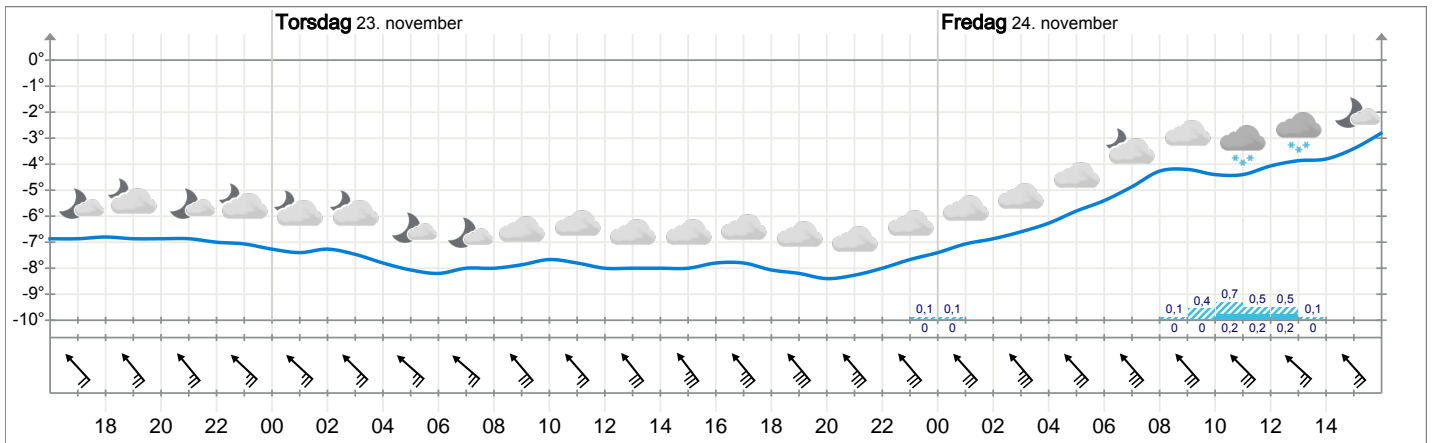

Værvarsel for Fjellstua

Utskrift: 22.11.2017 kl 15

Meteogrammet for Fjellstua onsdag kl 16 til fredag kl 16

Langtidsvarsel for Fjellstua

I morgen 23.11.2017	Fredag 24.11.2017	Lørdag 25.11.2017	Søndag 26.11.2017	Mandag 27.11.2017	Tirsdag 28.11.2017	Onsdag 29.11.2017	Torsdag 30.11.2017	Fredag 01.12.2017
-8°	-4°	-4°	-5°	-4°	-4°	-4°	-5°	-5°
Skyet. Stiv kuling, 16 m/s fra sørøst. 0 mm nedbør.	Delvis skyet. Liten kuling, 13 m/s fra sørøst. 0 mm nedbør.	Delvis skyet. Lett bris, 5 m/s fra sørøst. 0 mm nedbør.	Skyet. Lett bris, 4 m/s fra øst-sørøst. 0 mm nedbør.	Skyet. Svak vind, 3 m/s fra øst-sørøst. 0 mm nedbør.	Skyet. Svak vind, 3 m/s fra øst. 0 mm nedbør.	Skyet. Lett bris, 4 m/s fra sørøst. 0 mm nedbør.	Skyet. Lett bris, 4 m/s fra sørøst. 0 mm nedbør.	Skyet. Lett bris, 4 m/s fra sør-sørøst. 0 mm nedbør.

Langtidsvarselet viser ventet vær på dagtid. Temperatur- og vindvarselet gjelder for kl 12, symbolet og nedbørvarselet for kl 12-18. Treffsikkerheten på prognosene er svært god de første dagene, og avtar utover i perioden.

Meteorologens varsel

ONSDAG Troms: Sørøst liten kuling utsatte steder, i kveld opp i sterk kuling. Oppholdsvær. **Troms:** Torsdag morgen ventes økning til søraustlig full storm utsatte steder med lokalt kraftige vindkast på 35-45 m/s. Vinden er ventet å minke fredag morgen.

TORS DAG Troms: Økning til sørøst liten storm utsatte steder, fra seint om ettermiddagen periodevis full storm i indre og østlige områder. Oppholdsvær, etter hvert litt snø, vesentlig i indre strøk.

FREDAG Nord-Norge: Østlig opptil stiv kuling utsatte steder, til dels sterk kuling lengst nord, senere dreierende sørlig i Nordland og noe minkende vind. Overveiende oppholdsvær i Troms, for øvrig perioder med snø. Utover ettermiddagen lettere vær sør i Nordland. Austleg opptil stiv kuling utsette stader, i nord liten til full storm, mot kvelden dreierende sørleg i Nordland. Periodar med snø.