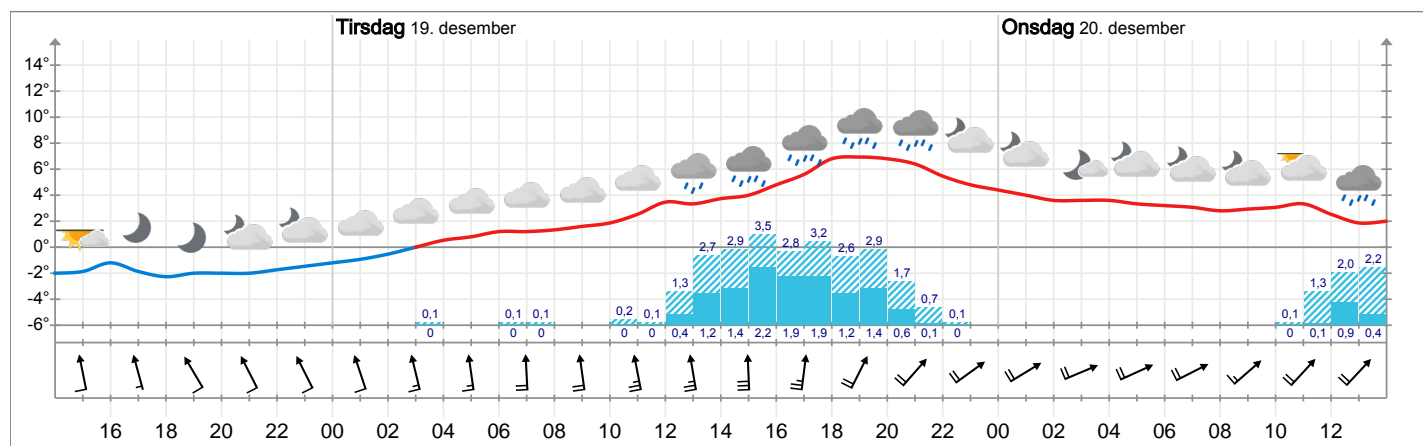

# Værvarsel for Alarmvegen

Meteogrammet for Alarmvegen mandag kl 14 til onsdag kl 14

## Langtidsvarsel for Alarmvegen

I morgen 19.12.2017	Onsdag 20.12.2017	Torsdag 21.12.2017	Freitag 22.12.2017	Lørdag 23.12.2017	Søndag 24.12.2017	Mandag 25.12.2017	Tirsdag 26.12.2017	Onsdag 27.12.2017
3°	2°	3°	2°	1°	-4°	-4°	-6°	-6°
Kraftig regn. Liten kuling, 13 m/s fra sør. 12 mm nedbør.	Regnbyger. Frisk bris, 9 m/s fra sørvest. 2,8 mm nedbør.	Sludd. Laber bris, 6 m/s fra vest-sørvest. 3,2 mm nedbør.	Sludd. Laber bris, 6 m/s fra vest-sørvest. 4,3 mm nedbør.	Snø. Svak vind, 3 m/s fra sørvest. 2,4 mm nedbør.	Skyet. Lett bris, 4 m/s fra øst-sørøst. 0 mm nedbør.	Skyet. Lett bris, 4 m/s fra sørøst. 0 mm nedbør.	Delvis skyet. Lett bris, 4 m/s fra øst-sørøst. 0 mm nedbør.	Delvis skyet. Lett bris, 4 m/s fra øst-sørøst. 0 mm nedbør.

Langtidsvarselet viser ventet vær på dagtid. Temperatur- og vindvarselet gjelder for kl 12, symbolet og nedbørvarselet for kl 12-18. Treffsikkerheten på prognosene er svært god de første dagene, og avtar utover i perioden.