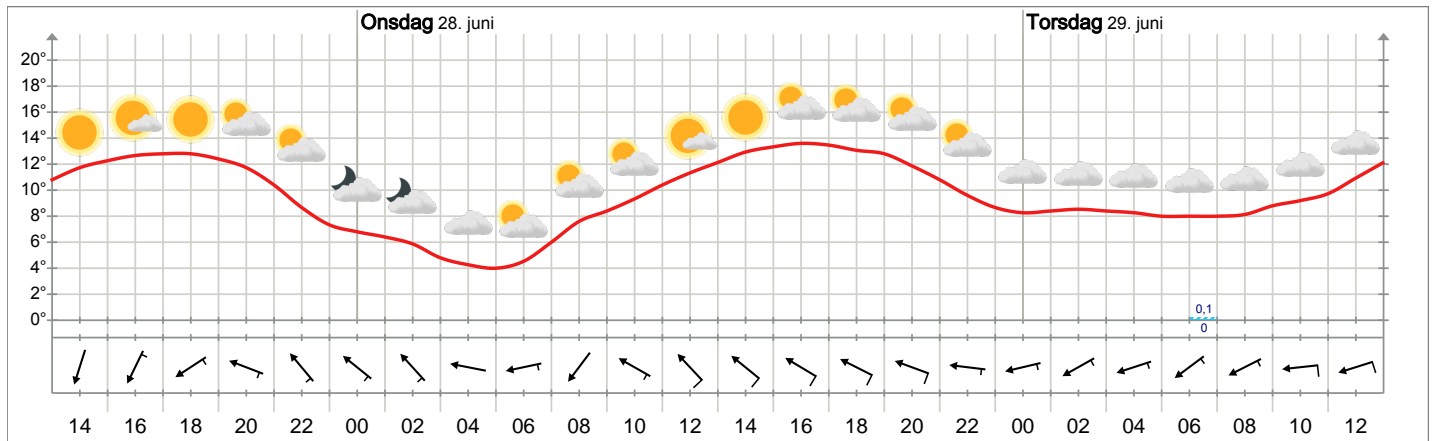

## Meteogrammet for Rauland skisenter tirsdag kl 13 til torsdag kl 13