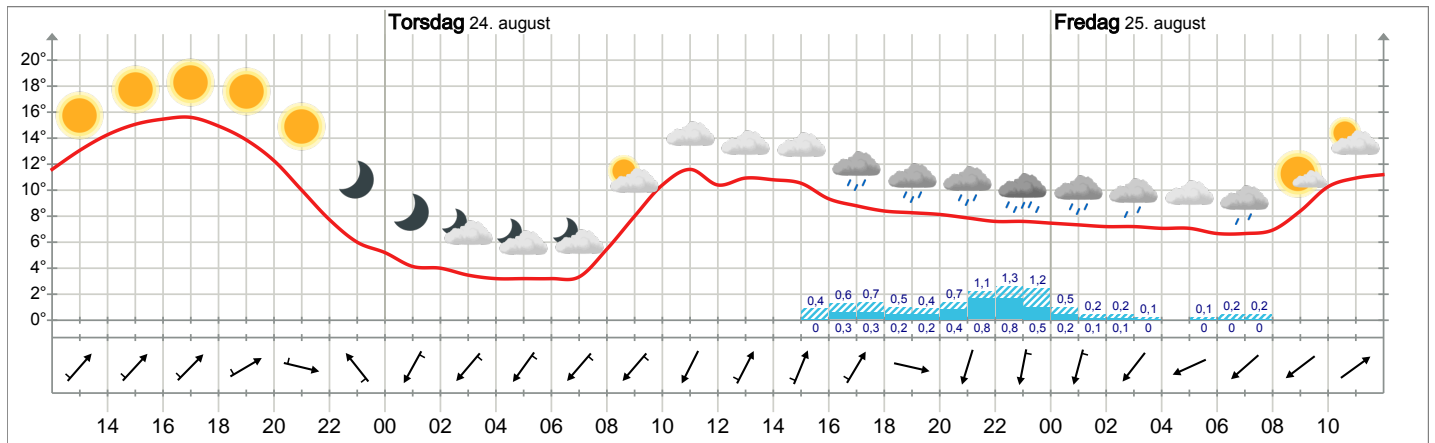

Værvarsel for Rauland skisenter

Utskrift: 23.08.2017 kl 12

Meteogrammet for Rauland skisenter onsdag kl 12 til fredag kl 12

Langtidsvarsel for Rauland skisenter

I morgen 24.08.2017	Fredag 25.08.2017	Lørdag 26.08.2017	Søndag 27.08.2017	Mandag 28.08.2017	Tirsdag 29.08.2017	Onsdag 30.08.2017	Torsdag 31.08.2017	Fredag 01.09.2017
10°	11°	14°	13°	12°	10°	11°	12°	12°
Regn. Svak vind, 2 m/s fra sør-sørvest. 1,1 mm nedbør.	Delvis skyet. Svak vind, 2 m/s fra nordvest. 0 mm nedbør.	Skyet. Svak vind, 3 m/s fra sør-sørvest. 0 mm nedbør.	Skyet. Svak vind, 3 m/s fra sør-sørvest. 0 mm nedbør.	Regn. Lett bris, 4 m/s fra vest-sørvest. 2,7 mm nedbør.	Regn. Lett bris, 5 m/s fra sørvest. 2,9 mm nedbør.	Delvis skyet. Laber bris, 6 m/s fra vest. 0 mm nedbør.	Delvis skyet. Lett bris, 5 m/s fra vest. 0 mm nedbør.	Delvis skyet. Lett bris, 4 m/s fra nord. 0 mm nedbør.

Langtidsvarselet viser ventet vær på dagtid. Temperatur- og vindvarselet gjelder for kl 12, symbolet og nedbørvarselet for kl 12-18. Treffsikkerheten på prognosene er svært god de første dagene, og avtar utover i perioden.

Meteorologens varsel

ONSDAG Telemark og Agder: Skiftende bris, fra i ettermiddag sørvestlig frisk bris på kysten øst for Torungen. Lokal morgentåke i Agder, ellers pent vær. **Fjellet i Sør-Norge:** Skiftende bris. Lokal morgentåke, ellers stort sett pent vær.

TORSDAG Telemark: Sørlig eller skiftende bris. Skyet eller delvis skyet, oppholdsvær. Fra torsdag ettermiddag regn fra sør, økende nedbør om kvelden, kan hende med torden nær kysten. **Fjellet i Sør-Norge:** Skiftende, senere sørøstlig bris. I Langfjella tilskyende og etter hvert regn fra sør. Ellers oppholdsvær og en del sol.

FREDAG Østlandet og Telemark: Skiftende bris. Sør for Mjøsa regn, fra fredag ettermiddag enkelte regnbyger, om kvelden lettere vær. Nord for Mjøsa for det meste skyet, stort sett oppholdsvær. **Langfjella:** Vestlig bris. Regn, om ettermiddagen enkelte regnbyger, om kvelden stort sett oppholdsvær.

www.yr.no/sted/Norge/Telemark/Vinje/Rauland_skisenter/