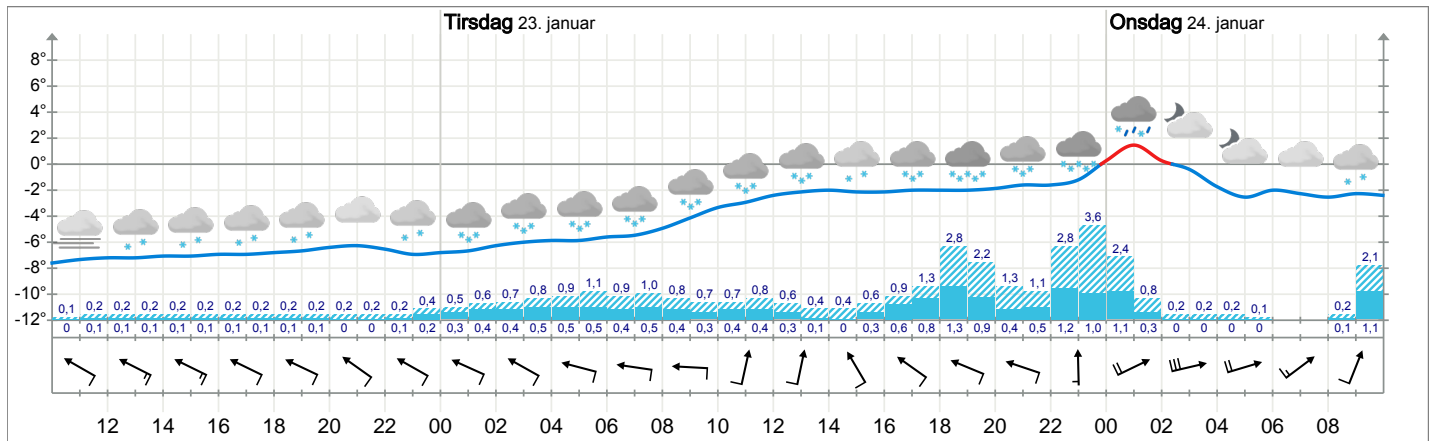

Værvarsel for Haukeliseter Fjellstue

Utskrift: 22.01.2018 kl 9

Meteogrammet for Haukeliseter Fjellstue mandag kl 10 til onsdag kl 10

Langtidsvarsel for Haukeliseter Fjellstue

I morgen 23.01.2018	Onsdag 24.01.2018	Torsdag 25.01.2018	Fredag 26.01.2018	Lørdag 27.01.2018	Søndag 28.01.2018	Mandag 29.01.2018	Tirsdag 30.01.2018
-2°	0°	-1°	-3°	-6°	-1°	-1°	-4°
Snø. Laber bris, 6 m/s fra sør-sørvest. 2,9 mm nedbør.	Kraftig snø. Liten kuling, 11 m/s fra sør. 9 mm nedbør.	Snø. Laber bris, 6 m/s fra sør-sørvest. 2,1 mm nedbør.	Skyet. Svak vind, 3 m/s fra vest. 0 mm nedbør.	Skyet. Svak vind, 2 m/s fra vest-nordvest. 0 mm nedbør.	Snø. Laber bris, 6 m/s fra vest-sørvest. 3,9 mm nedbør.	Snø. Laber bris, 7 m/s fra vest-sørvest. 2,6 mm nedbør.	Skyet. Svak vind, 2 m/s fra nordøst. 0 mm nedbør.

Langtidsvarselet viser ventet vær på dagtid. Temperatur- og vindvarselet gjelder for kl 12, symbolet og nedbørvarselet for kl 12-18. Treffsikkerheten på prognosene er svært god de første dagene, og avtar utover i perioden.

TIRSDAG Østlandet og Telemark: Sørlig bris, på kysten frisk bris, fra ettermiddagen periodevis liten kuling. Snø, etter hvert overgang til regn i lavereliggende områder i sør. **Fjellet i Sør-Norge:** Sørlig kuling utsatte steder. Snø, mest nedbør i vestlige områder.