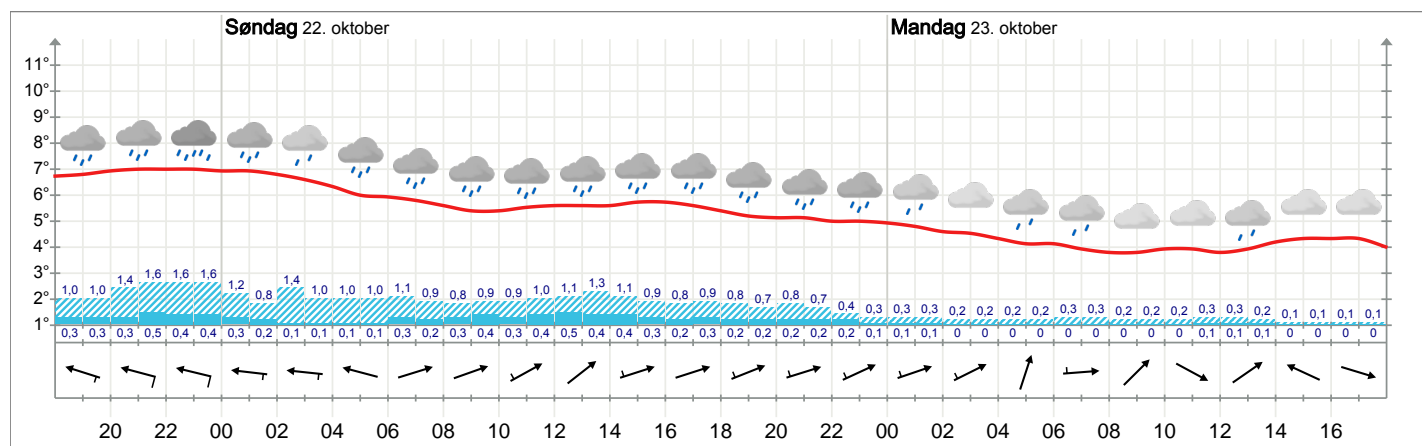

# Værvarsel for Dalen

Meteogrammet for Dalen lørdag kl 18 til mandag kl 18

## Langtidsvarsel for Dalen

I morgen 22.10.2017	Mandag 23.10.2017	Tirsdag 24.10.2017	Onsdag 25.10.2017	Torsdag 26.10.2017	Fredag 27.10.2017	Lørdag 28.10.2017	Søndag 29.10.2017	Mandag 30.10.2017
6°	4°	4°	4°	6°	7°	7°	7°	6°
Regn. Flau vind, 1 m/s fra sørvest. 4,0 mm nedbør.	Skyet. Stille, 0 m/s fra sørvest. 0 mm nedbør.	Regn. Svak vind, 3 m/s fra øst-sørøst. 3,0 mm nedbør.	Regn. Svak vind, 3 m/s fra sørøst. 2,8 mm nedbør.	Skyet. Flau vind, 1 m/s fra øst-nordøst. 0 mm nedbør.	Skyet. Flau vind, 1 m/s fra vest-nordvest. 0 mm nedbør.	Delvis skyet. Flau vind, 1 m/s fra vest. 0 mm nedbør.	Skyet. Svak vind, 2 m/s fra nordvest. 0 mm nedbør.	Skyet. Flau vind, 1 m/s fra vest-nordvest. 0 mm nedbør.

Langtidsvarselet viser ventet vær på dagtid. Temperatur- og vindvarselet gjelder for kl 12, symbolet og nedbørvarselet for kl 12-18. Treffsikkerheten på prognosene er svært god de første dagene, og avtar utover i perioden.

**Vestfold og Telemark lørdag til mandag:** Det ventes lokalt mye nedbør lørdag kveld og søndag. Totalt ventes 40-80 mm. Mest nedbør ventes i sørlige områder. Det er fare for overvann i tettbygde områder. Se på varsom.no for flom og jordskredfare.