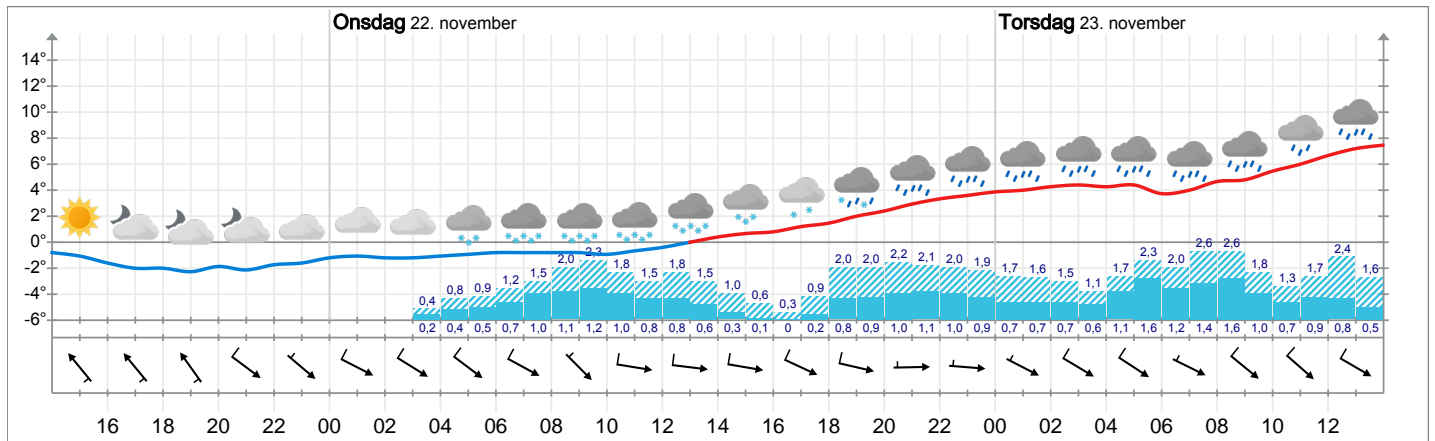

# Værvarsel for Fjærland målestasjon

Utskrift: 21.11.2017 kl 13

Meteogrammet for Fjærland målestasjon tirsdag kl 14 til torsdag kl 14

Langtidsvarselet viser ventet vær på dagtid. Temperatur- og vindvarselet gjelder for kl 12, symbolet og nedbørvarselet for kl 12-18. Treffsikkerheten på prognosene er svært god de første dagene, og avtar utover i perioden.