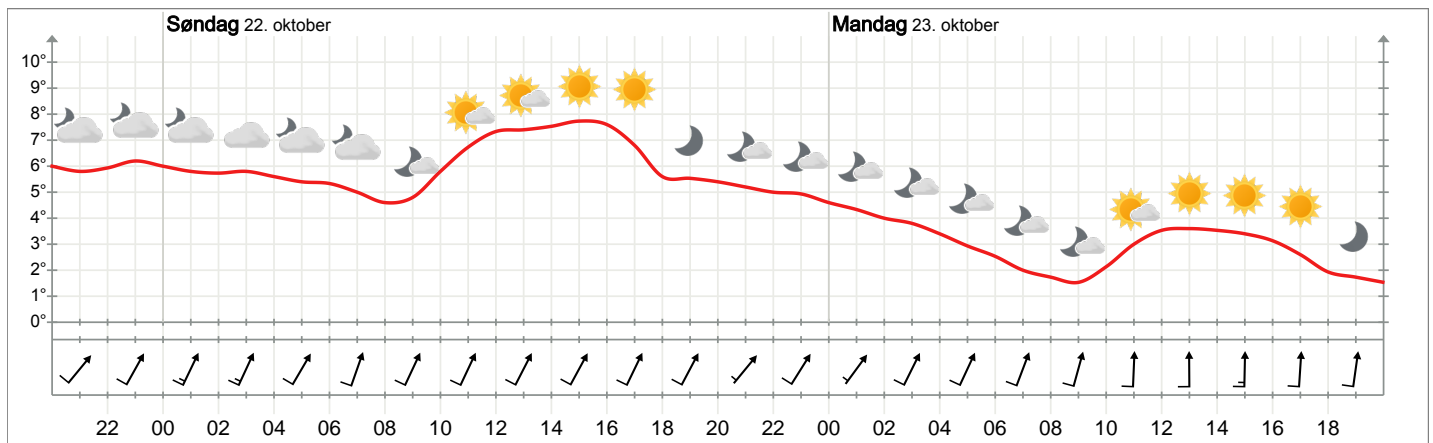

Værvarsel for Oppdal

Utskrift: 21.10.2017 kl 19

Meteogrammet for Oppdal lørdag kl 20 til mandag kl 20

Langtidsvarsel for Oppdal

I morgen 22.10.2017	Mandag 23.10.2017	Tirsdag 24.10.2017	Onsdag 25.10.2017	Torsdag 26.10.2017	Fredag 27.10.2017	Lørdag 28.10.2017	Søndag 29.10.2017	Mandag 30.10.2017
7°	4°	1°	2°	4°	4°	3°	3°	2°
Klarvær. Lett bris, 5 m/s fra sør-sørvest. 0 mm nedbør.	Klarvær. Laber bris, 6 m/s fra sør. 0 mm nedbør.	Skyet. Laber bris, 6 m/s fra sør. 0 mm nedbør.	Skyet. Lett bris, 4 m/s fra sør. 0 mm nedbør.	Skyet. Svak vind, 2 m/s fra sør-sørvest. 0 mm nedbør.	Delvis skyet. Svak vind, 2 m/s fra sørvest. 0 mm nedbør.	Skyet. Svak vind, 2 m/s fra sør. 0 mm nedbør.	Skyet. Svak vind, 2 m/s fra nordvest. 0 mm nedbør.	Skyet. Svak vind, 2 m/s fra sørøst. 0 mm nedbør.

Langtidsvarselet viser ventet vær på dagtid. Temperatur- og vindvarselet gjelder for kl 12, symbolet og nedbørvarselet for kl 12-18. Treffsikkerheten på prognosene er svært god de første dagene, og avtar utover i perioden.