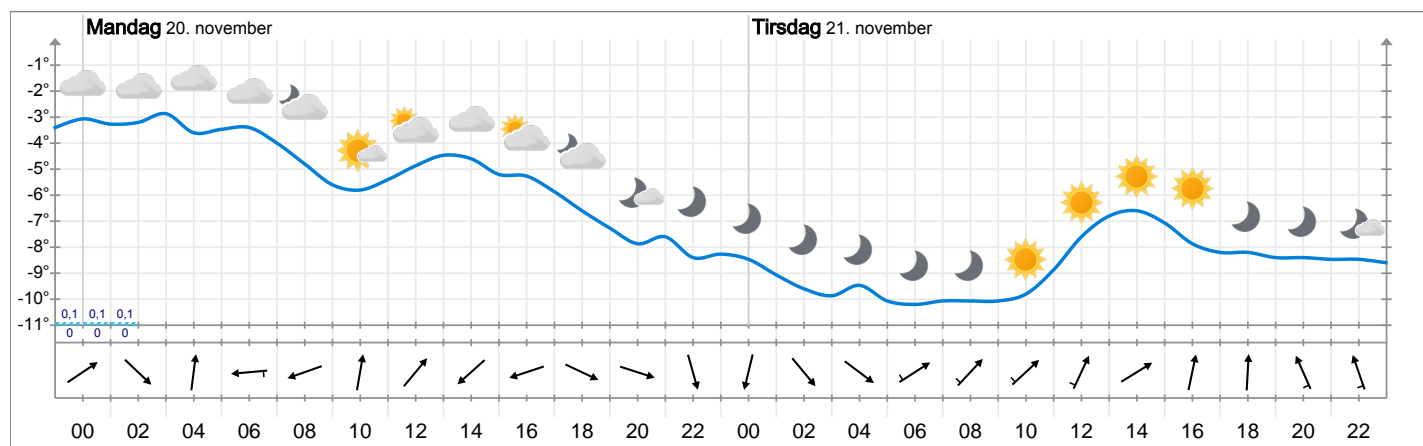

Værvarsel for Nyvegen

Meteogrammet for Nyvegen søndag kl 23 til tirsdag kl 23

Langtidsvarsel for Nyvegen

I morgen 20.11.2017	Tirsdag 21.11.2017	Onsdag 22.11.2017	Torsdag 23.11.2017	Fredag 24.11.2017	Lørdag 25.11.2017	Søndag 26.11.2017	Mandag 27.11.2017	Tirsdag 28.11.2017
-5°	-8°	-6°	1°	0°	-2°	-4°	-4°	-4°
Delvis skyet. Flau vind, 1 m/s fra sørvest. 0 mm nedbør.	Klarvær. Flau vind, 1 m/s fra sørvest. 0 mm nedbør.	Snø. Frisk bris, 10 m/s fra sør. 1,9 mm nedbør.	Skyet. Lett bris, 4 m/s fra sør-sørøst. 0 mm nedbør.	Delvis skyet. Svak vind, 3 m/s fra sør. 0 mm nedbør.	Skyet. Svak vind, 3 m/s fra sør-sørvest. 0 mm nedbør.	Delvis skyet. Svak vind, 3 m/s fra sørvest. 0 mm nedbør.	Skyet. Svak vind, 2 m/s fra sørvest. 0 mm nedbør.	Skyet. Svak vind, 2 m/s fra sør-sørvest. 0 mm nedbør.

Langtidsvarselet viser ventet vær på dagtid. Temperatur- og vindvarselet gjelder for kl 12, symbolet og nedbørvarselet for kl 12-18. Treffsikkerheten på prognosene er svært god de første dagene, og avtar utover i perioden.