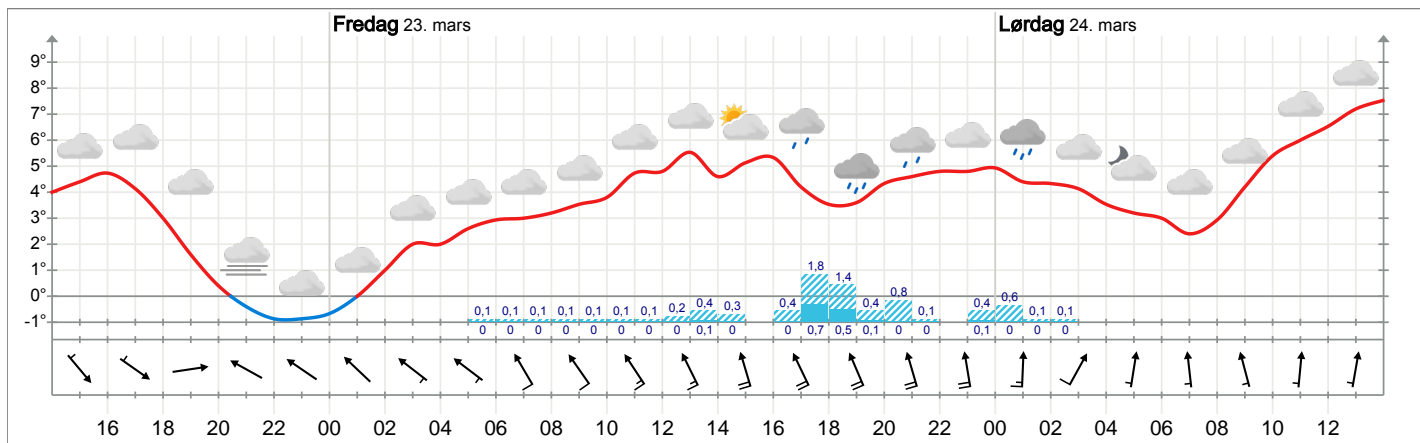

# Værvarsel for Orstadbakken

Meteogrammet for Orstadbakken torsdag kl 14 til lørdag kl 14

## Langtidsvarsel for Orstadbakken

I morgen 23.03.2018	Lørdag 24.03.2018	Søndag 25.03.2018	Mandag 26.03.2018	Tirsdag 27.03.2018	Onsdag 28.03.2018	Torsdag 29.03.2018	Fredag 30.03.2018	Lørdag 31.03.2018
5°	6°	6°	5°	1°	-1°	2°	4°	4°
Regn. Frisk bris, 8 m/s fra sør-sørøst. 1,7 mm nedbør.	Delvis skyet. Svak vind, 3 m/s fra sør. 0 mm nedbør.	Regnbyger. Svak vind, 3 m/s fra sør-sørvest. 2,2 mm nedbør.	Delvis skyet. Svak vind, 3 m/s fra nord-nordvest. 0 mm nedbør.	Skyet. Laber bris, 7 m/s fra øst-sørøst. 0 mm nedbør.	Klarvær. Lett bris, 4 m/s fra nord-nordvest. 0 mm nedbør.	Delvis skyet. Lett bris, 4 m/s fra sørøst. 0 mm nedbør.	Delvis skyet. Svak vind, 3 m/s fra vest-sørvest. 0 mm nedbør.	Delvis skyet. Svak vind, 3 m/s fra nord-nordvest. 0 mm nedbør.

Langtidsvarselet viser ventet vær på dagtid. Temperatur- og vindvarselet gjelder for kl 12, symbolet og nedbørvarselet for kl 12-18. Treffsikkerheten på prognosene er svært god de første dagene, og avtar utover i perioden.