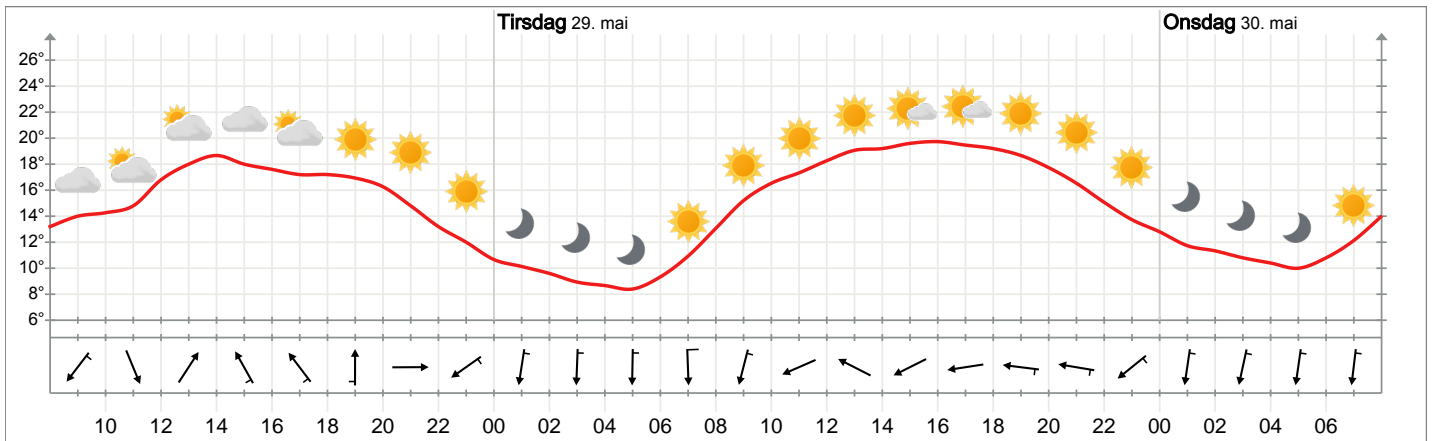

Værvarsel for Beitostølen alpinsenter

Utskrift: 28.05.2018 kl 7

Meteogrammet for Beitostølen alpinsenter mandag kl 8 til onsdag kl 8

Langtidsvarsel for Beitostølen alpinsenter

| I morgen 29.05.2018 | Onsdag 30.05.2018 | Torsdag 31.05.2018 | Fredag 01.06.2018 | Lørdag 02.06.2018 | Søndag 03.06.2018 | Mandag 04.06.2018 | Tirsdag 05.06.2018 |
|--|---|--|--|---|--|--|--|
| | | | | | | | |
| 18° | 18° | 22° | 21° | 19° | 17° | 12° | 15° |
| | | | | | | | |
| Lettskyet. Flau vind, 1 m/s fra øst-sørøst. 0 mm nedbør. | Lettskyet. Stille, 0 m/s fra vest. 0 mm nedbør. | Delvis skyet. Lett bris, 4 m/s fra sør-sørvest. 0 mm nedbør. | Delvis skyet. Lett bris, 4 m/s fra sør-sørvest. 0 mm nedbør. | Delvis skyet. Lett bris, 5 m/s fra vest. 0 mm nedbør. | Delvis skyet. Laber bris, 6 m/s fra vest. 0 mm nedbør. | Delvis skyet. Lett bris, 5 m/s fra vest-nordvest. 0 mm nedbør. | Delvis skyet. Lett bris, 4 m/s fra vest-nordvest. 0 mm nedbør. |

Langtidsvarselet viser ventet vær på dagtid. Temperatur- og vindvarselet gjelder for kl 12, symbolet og nedbørvarselet for kl 12-18. Treffsikkerheten på prognosene er svært god de første dagene, og avtar utover i perioden.