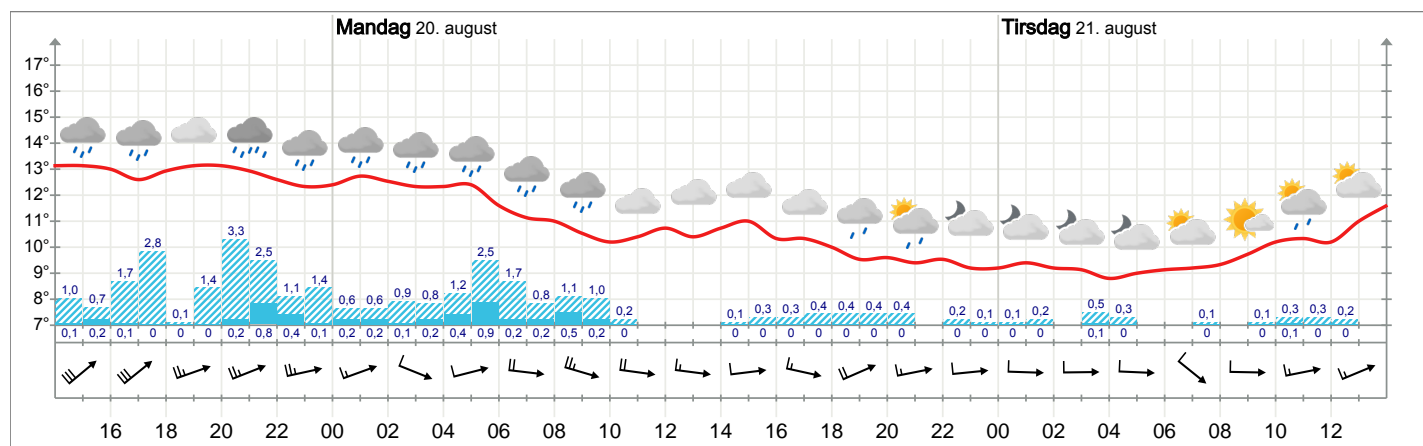

Værvarsel for Rotvær målestasjon

Meteogrammet for Rotvær målestasjon søndag kl 14 til tirsdag kl 14

Langtidsvarsel for Rotvær målestasjon

I morgen 20.08.2018	Tirsdag 21.08.2018	Onsdag 22.08.2018	Torsdag 23.08.2018	Fredag 24.08.2018	Lørdag 25.08.2018	Søndag 26.08.2018	Mandag 27.08.2018	Tirsdag 28.08.2018
11°	10°	14°	14°	14°	13°	13°	12°	12°
Skyet. Frisk bris, 8 m/s fra vest. 0 mm nedbør.	Lette regnbyger. Laber bris, 7 m/s fra vest-sørvest. 0,6 mm nedbør.	Skyet. Lett bris, 5 m/s fra øst. 0 mm nedbør.	Regn. Laber bris, 7 m/s fra sør-sørvest. 2,0 mm nedbør.	Delvis skyet. Lett bris, 5 m/s fra nord-nordøst. 0 mm nedbør.	Delvis skyet. Lett bris, 4 m/s fra vest-nordvest. 0 mm nedbør.	Delvis skyet. Laber bris, 6 m/s fra nord. 0 mm nedbør.	Delvis skyet. Lett bris, 5 m/s fra vest. 0 mm nedbør.	Skyet. Laber bris, 6 m/s fra vest-nordvest. 0 mm nedbør.

Langtidsvarselet viser ventet vær på dagtid. Temperatur- og vindvarselet gjelder for kl 12, symbolet og nedbørvarselet for kl 12-18. Treffsikkerheten på prognosene er svært god de første dagene, og avtar utover i perioden.

Meteorologens varsel

SØNDAG Nordland: I Vesterålen sørlig frisk bris, ellers sørvest og vest stiv og periodevis sterk kuling utsatte steder. I kveld minkende. Regn og regnbyger. Lokalt mye nedbør. **Rørvik - Melbu:** Sørvestlig stiv og periodevis sterk kuling 20 m/s utsatte steder. I kveld minkende vind. Regn og regnbyger. Bølgehøyde: 3-4,5 m, stedvis 5 m i sør. I kveld minkende til 2,5-3,5 m.

MANDAG Nordland og Troms: Vest og nordvest frisk bris, av og til liten kuling utsatte steder. Skya, regnbyger. **Rørvik - Andenes:** Vest og nordvest frisk bris 10, av og til liten kuling 12. Fra mandag formiddag vestlig opp i frisk bris 10. Regnbyger. Bølgehøyde: 2-3 m. Mandag formiddag minkende til 1,5-2,5 m, senere 1-2 m, om kvelden 0,5-1,5 m.