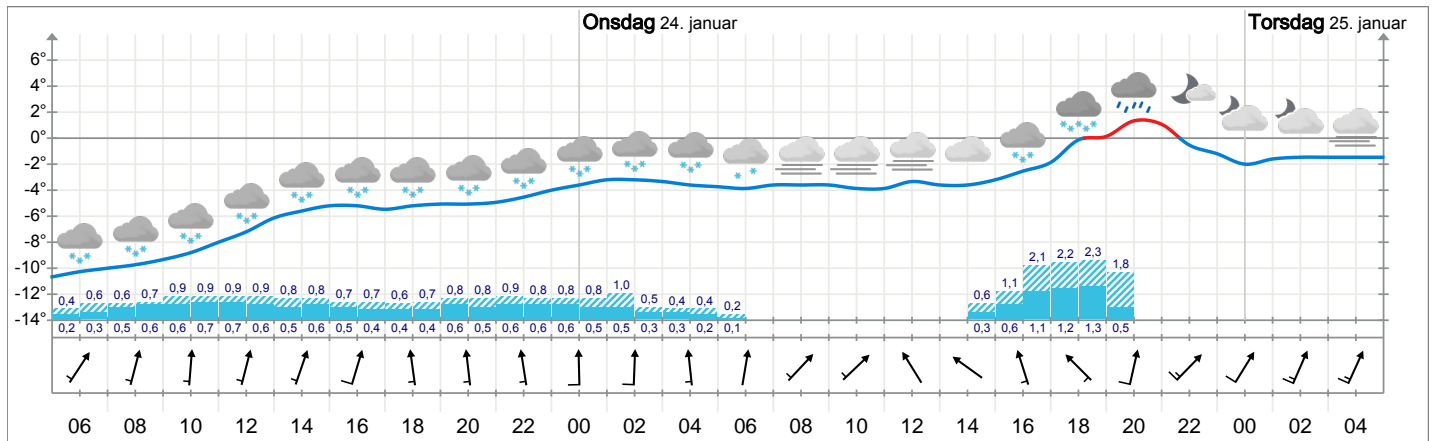

Værvarsel for Eltdalen

Utskrift: 23.01.2018 kl 4

Meteogrammet for Eltdalen tirsdag kl 5 til torsdag kl 5

Langtidsvarsel for Eltdalen

I morgen 24.01.2018	Torsdag 25.01.2018	Fredag 26.01.2018	Lørdag 27.01.2018	Søndag 28.01.2018	Mandag 29.01.2018	Tirsdag 30.01.2018	Onsdag 31.01.2018
-3°	-2°	-4°	-6°	-4°	-4°	-6°	-6°
Snø. Svak vind, 2 m/s fra sør-sørvest. 4,6 mm nedbør.	Skyet. Frisk bris, 10 m/s fra sørvest. 0 mm nedbør.	Delvis skyet. Flau vind, 1 m/s fra sør. 0 mm nedbør.	Delvis skyet. Flau vind, 1 m/s fra vest-sørvest. 0 mm nedbør.	Skyet. Svak vind, 2 m/s fra sør. 0 mm nedbør.	Skyet. Flau vind, 1 m/s fra sør-sørvest. 0 mm nedbør.	Skyet. Flau vind, 1 m/s fra sør. 0 mm nedbør.	Skyet. Flau vind, 1 m/s fra nord-nordvest. 0 mm nedbør.

Langtidsvarselet viser ventet vær på dagtid. Temperatur- og vindvarselet gjelder for kl 12, symbolet og nedbørvarselet for kl 12-18. Treffsikkerheten på prognosene er svært god de første dagene, og avtar utover i perioden.