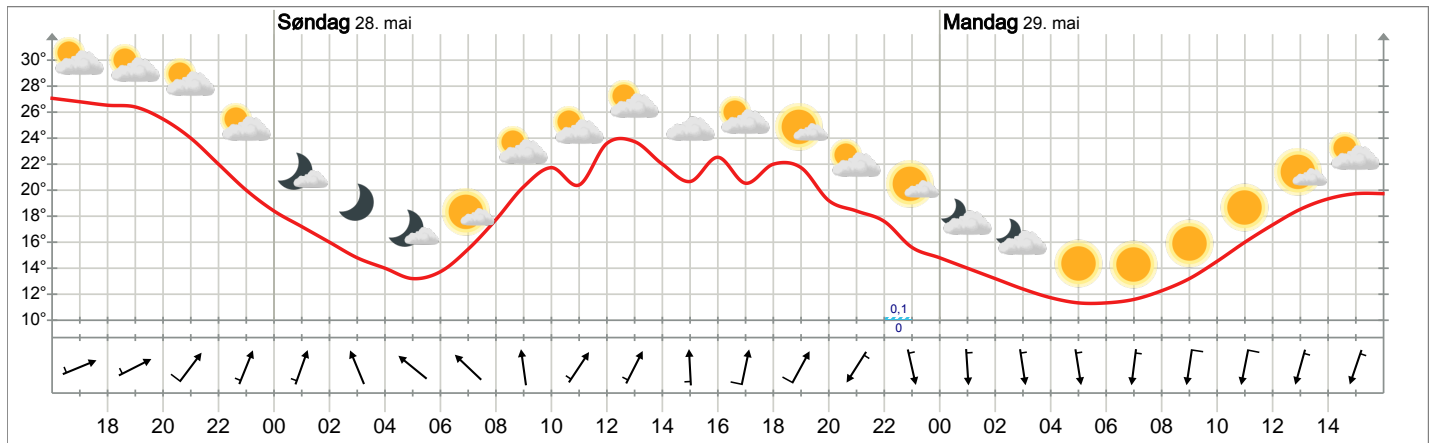

# Værvarsel for Elverum

Utskrift: 27.05.2017 kl 15

## Meteogrammet for Elverum lørdag kl 16 til mandag kl 16

## Langtidsvarsel for Elverum

I morgen 28.05.2017	Mandag 29.05.2017	Tirsdag 30.05.2017	Onsdag 31.05.2017	Torsdag 01.06.2017	Fredag 02.06.2017	Lørdag 03.06.2017	Søndag 04.06.2017	Mandag 05.06.2017
24°	17°	12°	12°	13°	14°	16°	15°	14°
Delvis skyet. Svak vind, 2 m/s fra sør- sørvest. 0 mm nedbør.	Delvis skyet. Svak vind, 3 m/s fra nord- nordøst. 0 mm nedbør.	Regn. Svak vind, 3 m/s fra sør-sørøst. 2,6 mm nedbør.	Delvis skyet. Svak vind, 3 m/s fra vest- sørvest. 0 mm nedbør.	Delvis skyet. Lett bris, 4 m/s fra nord- nordøst. 0 mm nedbør.	Delvis skyet. Svak vind, 3 m/s fra sørvest. 0 mm nedbør.	Delvis skyet. Svak vind, 2 m/s fra sør- sørvest. 0 mm nedbør.	Delvis skyet. Svak vind, 2 m/s fra sør. 0 mm nedbør.	Delvis skyet. Svak vind, 3 m/s fra vest- sørvest. 0 mm nedbør.

Langtidsvarselet viser ventet vær på dagtid. Temperatur- og vindvarselet gjelder for kl 12, symbolet og nedbørvarselet for kl 12-18. Treffsikkerheten på prognosene er svært god de første dagene, og avtar utover i perioden.