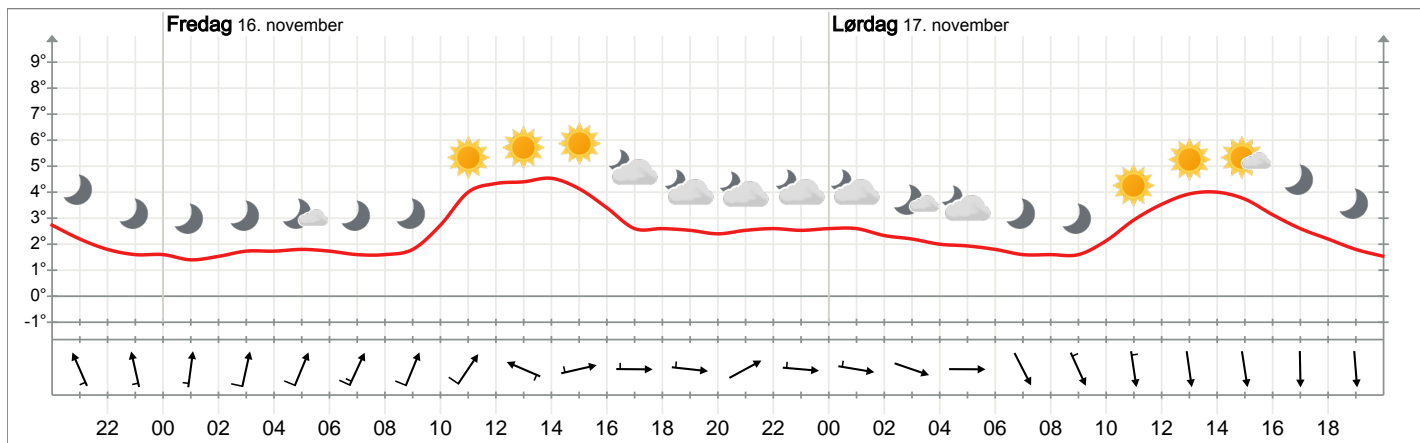

Værvarsel for Steinstølen

Meteogrammet for Steinstølen torsdag kl 20 til lørdag kl 20

Langtidsvarsel for Steinstølen

I morgen 16.11.2018	Lørdag 17.11.2018	Søndag 18.11.2018	Mandag 19.11.2018	Tirsdag 20.11.2018	Onsdag 21.11.2018	Torsdag 22.11.2018	Fredag 23.11.2018	Lørdag 24.11.2018
4°	4°	0°	-2°	0°	-3°	-1°	-2°	-5°
Delvis skyet. Svak vind, 2 m/s fra øst-sørøst. 0 mm nedbør.	Klarvær. Flau vind, 1 m/s fra nord. 0 mm nedbør.	Skyet. Flau vind, 1 m/s fra nord. 0 mm nedbør.	Delvis skyet. Flau vind, 1 m/s fra nordøst. 0 mm nedbør.	Klarvær. Flau vind, 1 m/s fra nord-nordvest. 0 mm nedbør.	Klarvær. Svak vind, 2 m/s fra vest-nordvest. 0 mm nedbør.	Klarvær. Flau vind, 1 m/s fra nord-nordøst. 0 mm nedbør.	Klarvær. Flau vind, 1 m/s fra vest. 0 mm nedbør.	Delvis skyet. Svak vind, 2 m/s fra vest. 0 mm nedbør.

Langtidsvarselet viser ventet vær på dagtid. Temperatur- og vindvarselet gjelder for kl 12, symbolet og nedbørvarselet for kl 12-18. Treffsikkerheten på prognosene er svært god de første dagene, og avtar utover i perioden.

Meteorologens varsel

TORSDAG Østlandet og Telemark: Sørvestlig bris, frisk bris på kysten, i kveld minkende. Skyet eller delvis skyet, oppholdsvær. Lokal tåke. **Fjellet i Sør-Norge:** Sørlig liten kuling utsatte steder, forbigående minkende ut på dagen. Skyet eller delvis skyet, oppholdsvær.