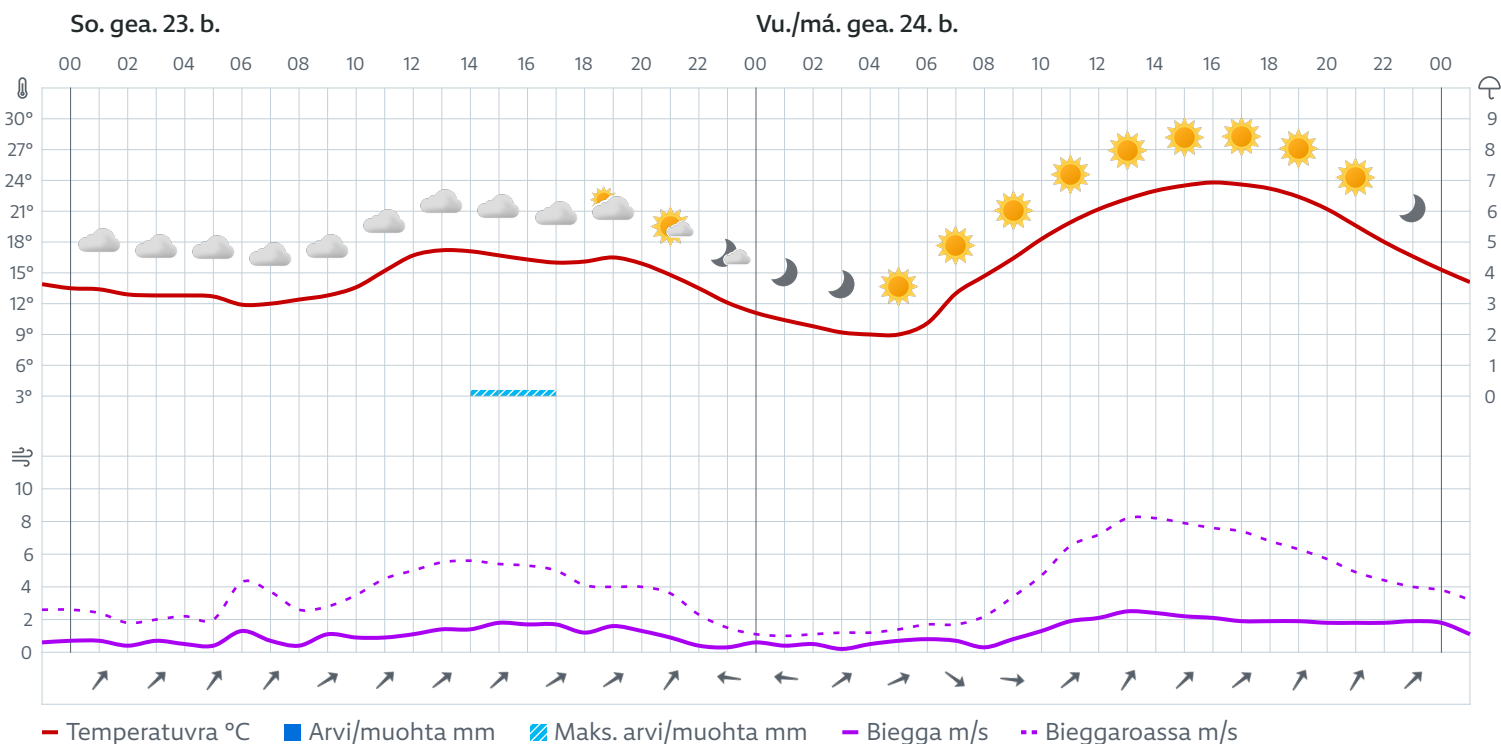

Dálkedieđáhus deike: Rv13 Botnen

Meteogramma Gea. 22. b. tii. 23:00 – Gea. 25. b. tii. 01:00

Guhkesáiggedieđáhus gea. 22. b. – gea. 29. b.

	00-12	12-00	Maks./min. temperatuvra	Arvi/Muohta mm	Man vejolaš ahte arvá/muohtá	Maks./min. bieggas
Lá. gea. 22. b.			14° / 14°		5%	1 / 1
So. gea. 23. b.			17° / 11°		40%	1 / 1
Vu./má. gea. 24. b.			24° / 9°		0%	2 / 1
Ma./di. gea. 25. b.			23° / 13°		10%	3 / 1
Ga. gea. 26. b.			23° / 14°		10%	3 / 1
Du. gea. 27. b.			23° / 14°		40%	4 / 1
Be. gea. 28. b.			20° / 12°	5,5	60%	5 / 2
Lá. gea. 29. b.			13° / 10°	4,9	40%	4 / 3