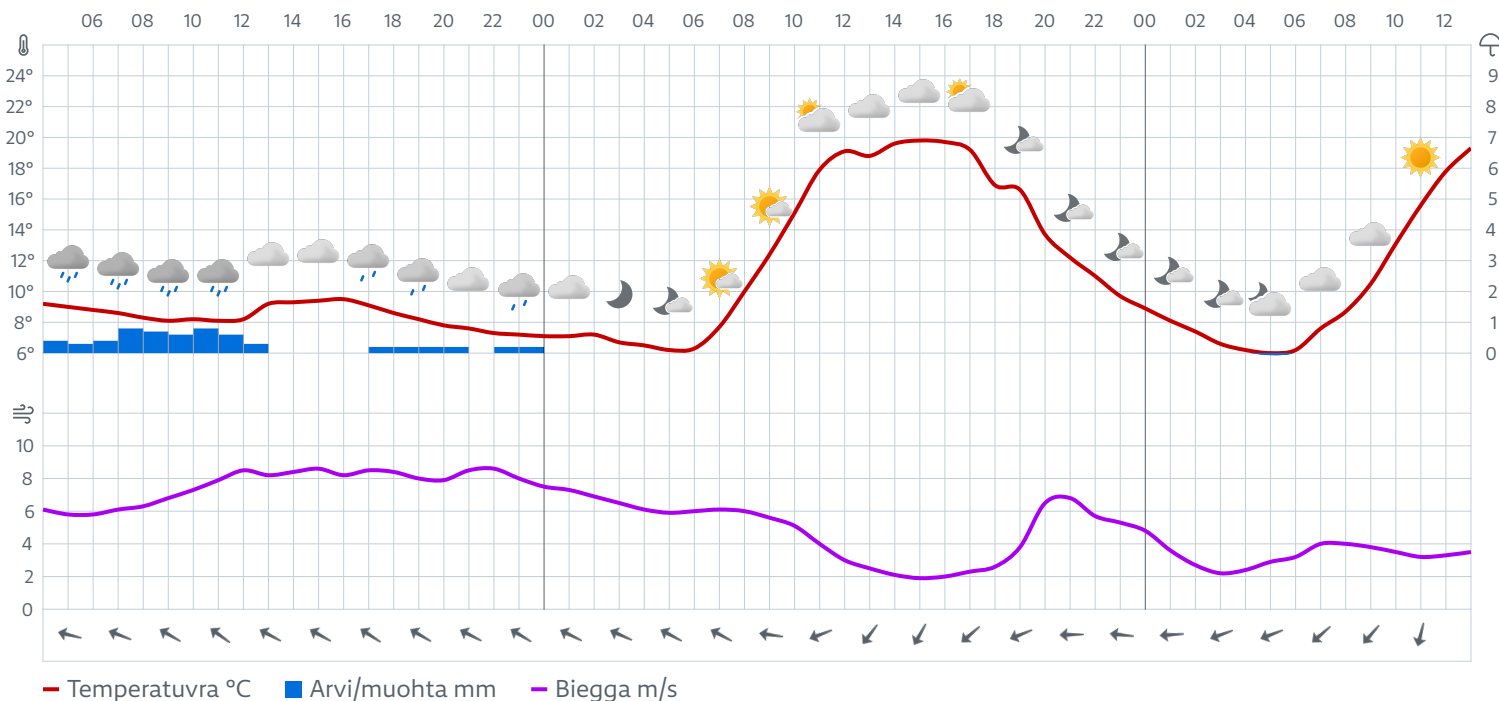

# Dálkedieđáhus deike: Lynnwood Manor

Meteogramma Čak. 21. b. tii. 04:00 – Čak. 23. b. tii. 13:00

Lá. čak. 21. b.

So. čak. 22. b.

Vu./má. čak. 23. b.

## Guhkesáiggedieđáhus čak. 21. b. – čak. 28. b.

	00-12	12-00	Maks./min. temperatuvra	Arvi/Muohta mm	Maks./min. biegga m/s
Lá. čak. 21. b.			10° / 7°	6,3	9 / 6
So. čak. 22. b.			20° / 6°	0,1	8 / 3
Vu./má. čak. 23. b.			21° / 6°		5 / 2
Ma./di. čak. 24. b.			25° / 8°		4 / 2
Ga. čak. 25. b.			29° / 13°		5 / 1
Du. čak. 26. b.			31° / 16°		6 / 2
Be. čak. 27. b.			32° / 15°	0,1	6 / 3
Lá. čak. 28. b.			32° / 15°		8 / 1