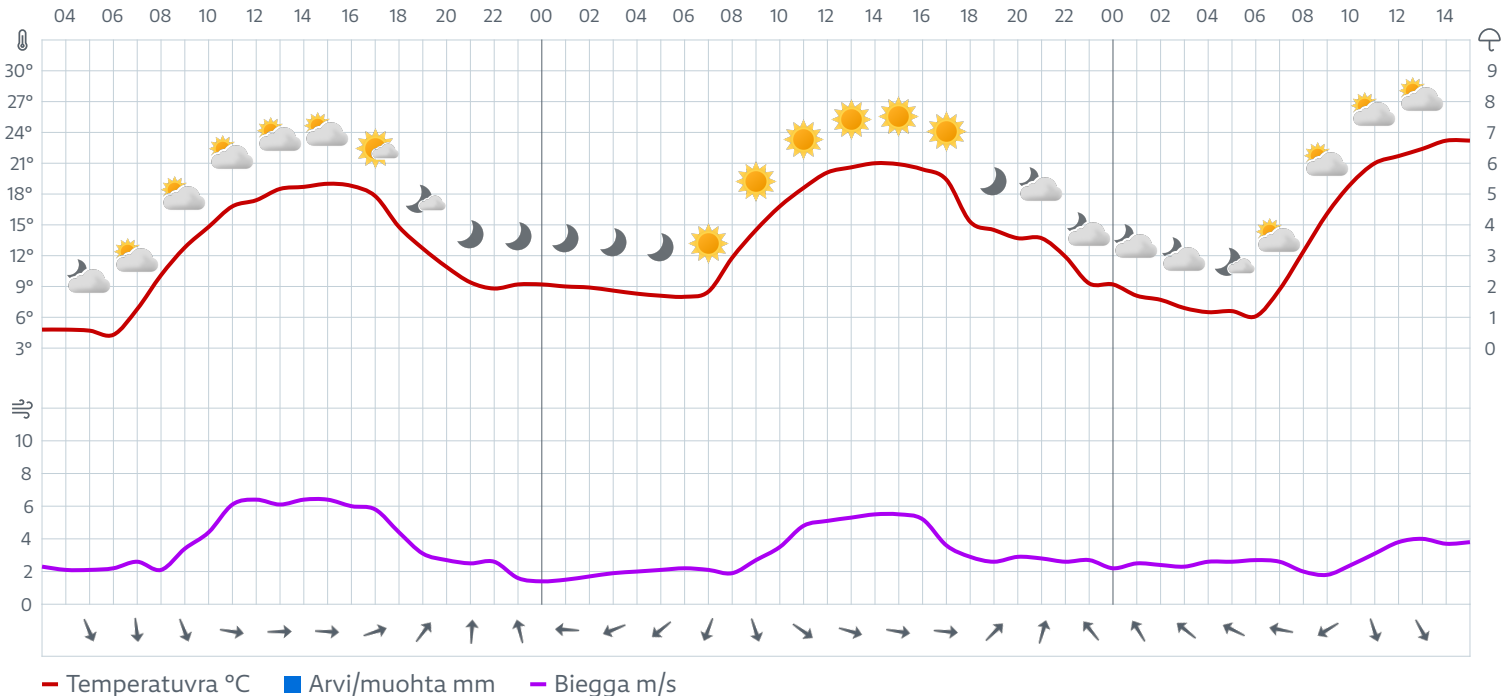

Dálkedieđáhus deike: Vine Lodge

Meteogramma Čak. 22. b. tii. 03:00 – Čak. 24. b. tii. 15:00

So. čak. 22. b.

Vu./má. čak. 23. b.

Ma./di. čak. 24. b.

Guhkesáiggedieđáhus čak. 22. b. – čak. 29. b.

	00-12	12-00	Maks./min. temperatuvra	Arvi/Muohta mm	Maks./min. biegga m/s
So. čak. 22. b.			19° / 4°		6 / 2
Vu./má. čak. 23. b.			21° / 8°		5 / 1
Ma./di. čak. 24. b.			23° / 6°		3 / 2
Ga. čak. 25. b.			19° / 12°	16	4 / 3
Du. čak. 26. b.			17° / 9°	2,9	5 / 1
Be. čak. 27. b.			18° / 5°		4 / 2
Lá. čak. 28. b.			21° / 5°		3 / 2
So. čak. 29. b.			19° / 8°	1	5 / 2