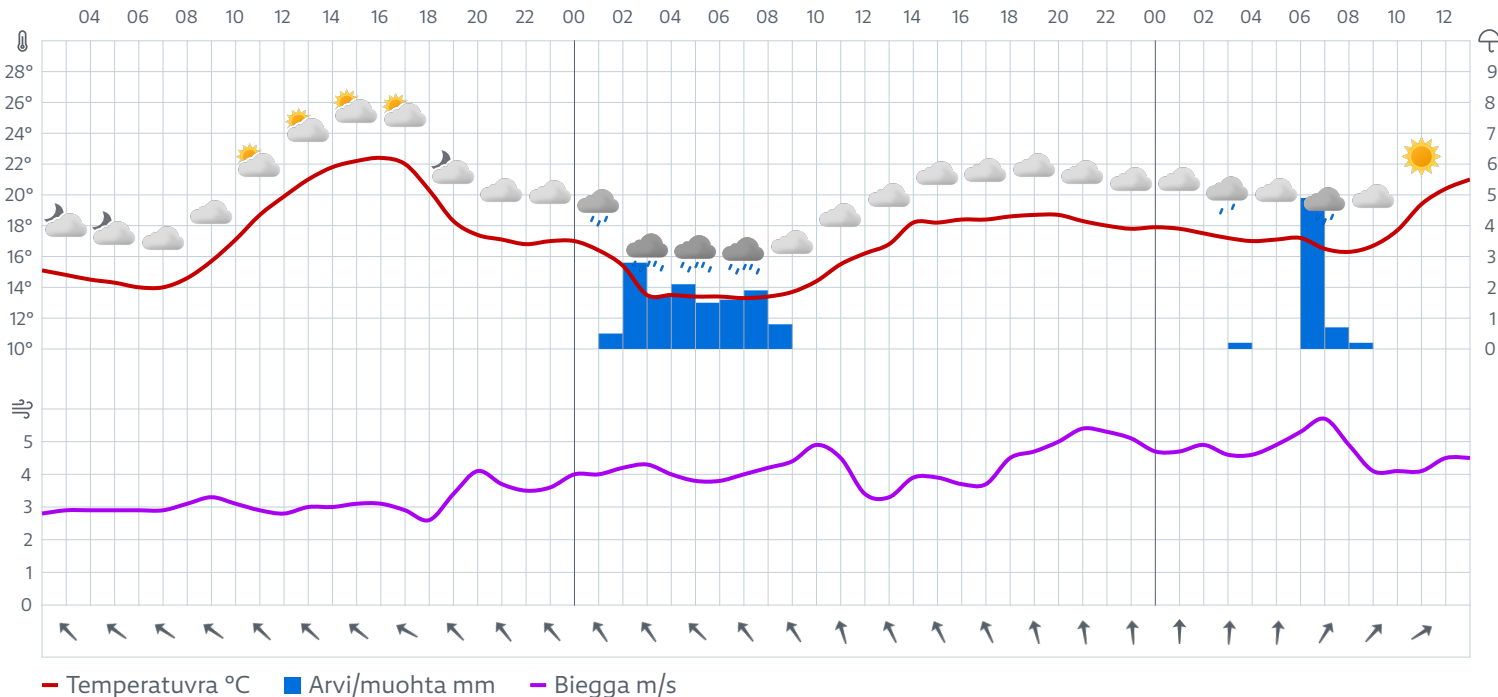

# Dálkedieđáhus deike: Brockville Regional Tackaberry Airport

Meteográtma Čak. 24. b. tii. 02:00 – Čak. 26. b. tii. 13:00

Ma./di. čak. 24. b.

Ga. čak. 25. b.

Du. čak. 26. b.

## Guhkesáiggedieđáhus čak. 24. b. – gol. 1. b.

	00-12	12-00	Maks./min. temperatur a	Arvi/Muohta mm	Maks./min. biegg a m/s
Ma./di. čak. 24. b.			22° / 14°		4 / 3
Ga. čak. 25. b.			19° / 13°	13	5 / 3
Du. čak. 26. b.			22° / 14°	6,4	5 / 3
Be. čak. 27. b.			20° / 12°	0,3	3 / 2
Lá. čak. 28. b.			22° / 13°		2 / 1
So. čak. 29. b.			23° / 13°		2 / 1
Vu./má. čak. 30. b.			24° / 15°		2 / 1
Ma./di. gol. 1. b.			19° / 10°	16	5 / 4