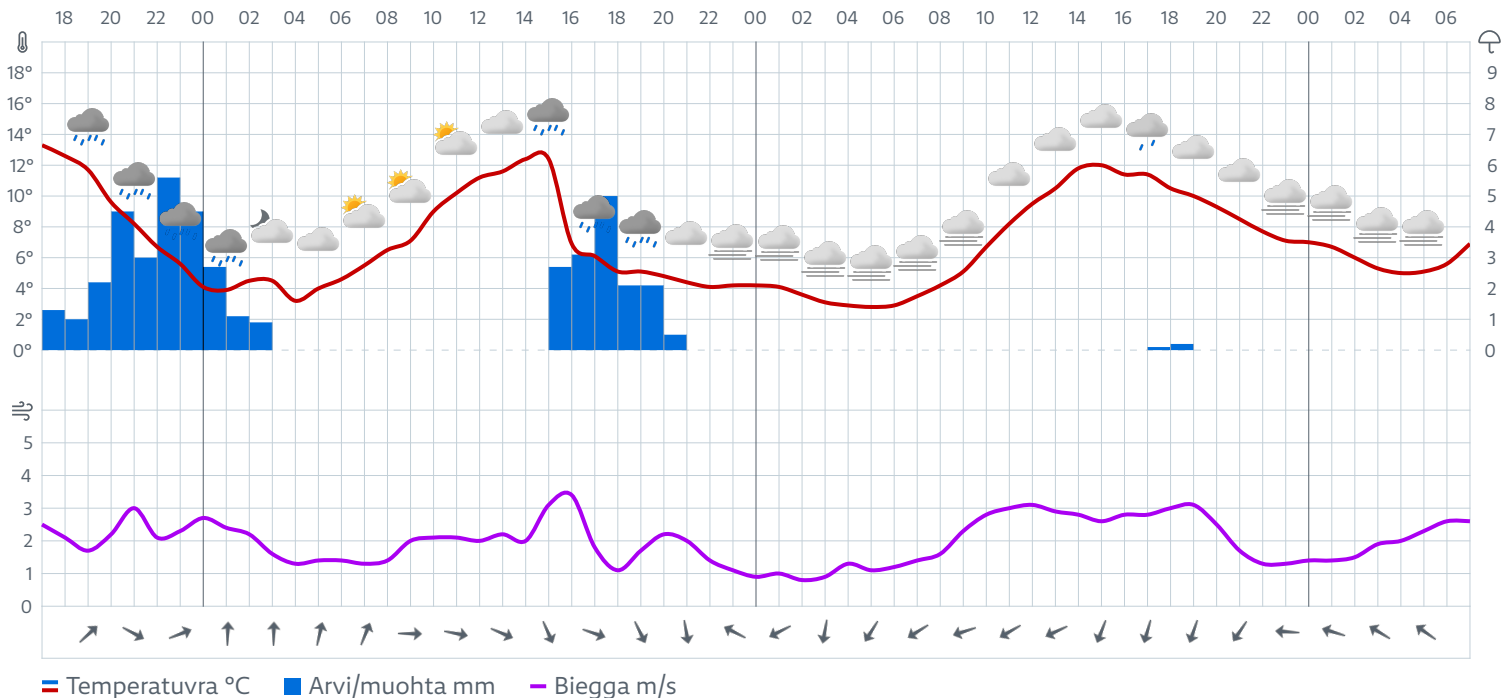

# Dálkedieđáhus deike: St. Anton am Arlberg

## Meteogramma Gea. 21. b. tii. 17:00 – Gea. 24. b. tii. 07:00

Be. gea. 21. b. Lá. gea. 22. b.

So. gea. 23. b.

## Guhkesáiggedieđáhus gea. 21. b. – gea. 28. b.

	00-12	12-00	Maks./min. temperatuvra	Arvi/Muohta mm	Maks./min. bieggá m/s
Be. gea. 21. b.			15° / 6°	23	4 / 2
Lá. gea. 22. b.			12° / 3°	21	3 / 1
So. gea. 23. b.			12° / 3°	0,9	3 / 1
Vu./má. gea. 24. b.			16° / 5°	2,6	2 / 0
Ma./di. gea. 25. b.			17° / 5°	9,1	1 / 1
Ga. gea. 26. b.			13° / 6°	12	2 / 1
Du. gea. 27. b.			14° / 5°	26	2 / 1
Be. gea. 28. b.			14° / 6°	7,3	2 / 1