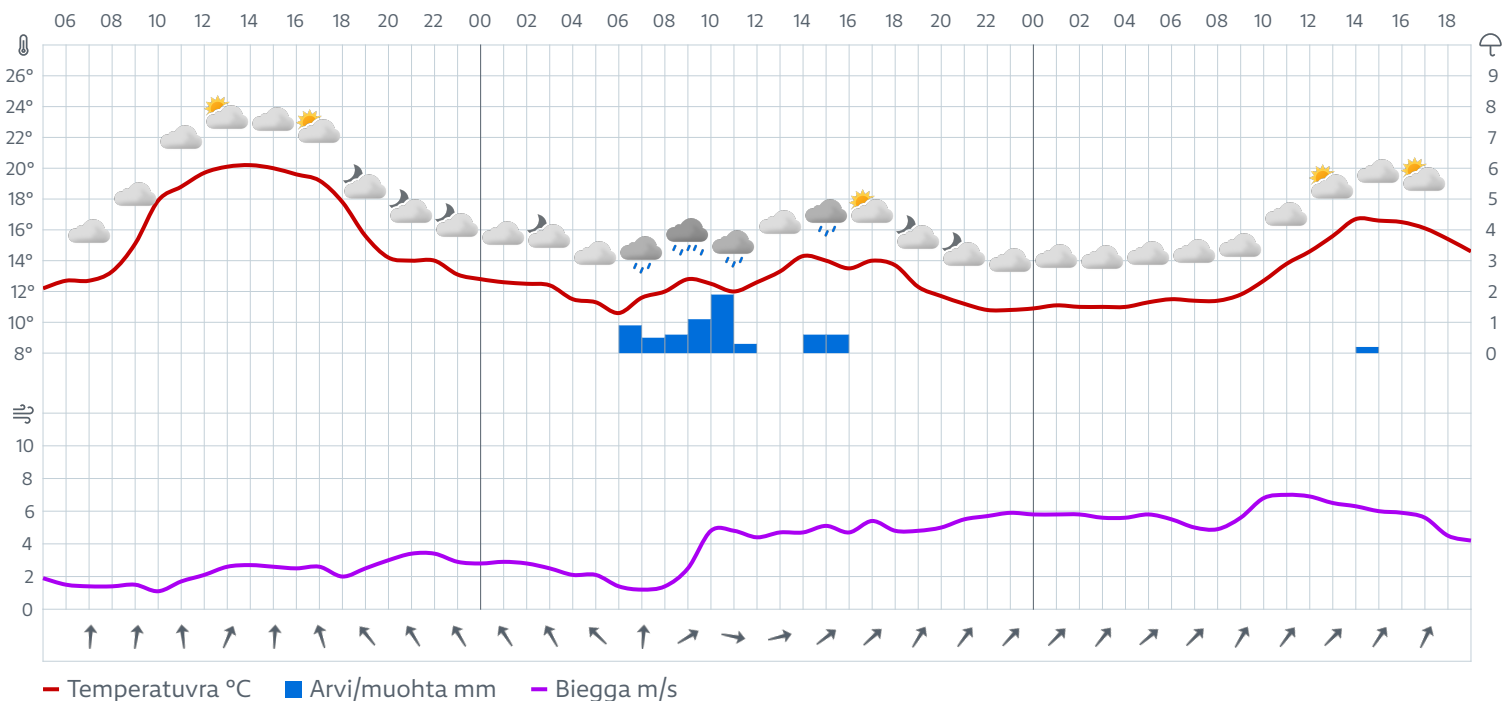

# Dálkediđáhus deike: Breitenbrunn/Erzgeb.

Meteogramma Čak. 23. b. tii. 05:00 – Čak. 25. b. tii. 19:00

Vu./má. čak. 23. b.

Ma./di. čak. 24. b.

Ga. čak. 25. b.

## Guhkesáiggediđáhus čak. 23. b. – čak. 30. b.

|                     | 00-12 | 12-00 | Maks./min. temperatuvra | Arvi/Muohta mm | Maks./min. biegga m/s |
|---------------------|-------|-------|-------------------------|----------------|-----------------------|
| Vu./má. čak. 23. b. |       |       | 20° / 12°               |                | 3 / 1                 |
| Ma./di. čak. 24. b. |       |       | 14° / 11°               | 6,8            | 5 / 1                 |
| Ga. čak. 25. b.     |       |       | 17° / 11°               | 0,5            | 7 / 4                 |
| Du. čak. 26. b.     |       |       | 15° / 12°               | 8,1            | 8 / 5                 |
| Be. čak. 27. b.     |       |       | 15° / 9°                | 0,2            | 9 / 5                 |
| Lá. čak. 28. b.     |       |       | 10° / 4°                | 1,3            | 6 / 3                 |
| So. čak. 29. b.     |       |       | 10° / 3°                | 0,1            | 3 / 1                 |
| Vu./má. čak. 30. b. |       |       | 12° / 3°                | 0,6            | 9 / 2                 |