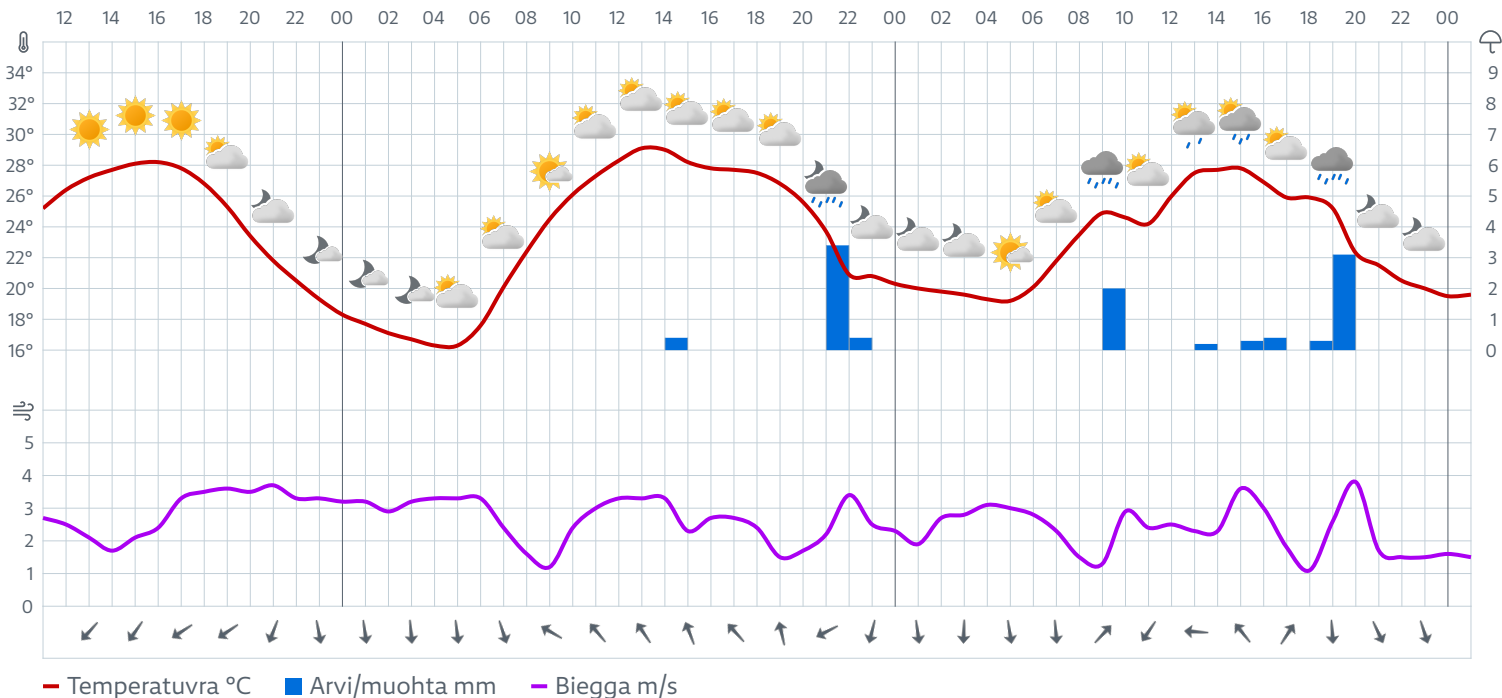

# Dálkedieđáhus deike: Michalovce

Meteogramma Gea. 25. b. tii. 11:00 – Gea. 28. b. tii. 01:00

Ma./di. gea. 25. b.

Ga. gea. 26. b.

Du. gea. 27. b.

## Guhkesáiggedieđáhus gea. 25. b. – suo. 2. b.

	00-12	12-00	Maks./min. temperatuvra	Arvi/Muohta mm	Maks./min. bieggá m/s
Ma./di. gea. 25. b.			28° / 19°		4 / 2
Ga. gea. 26. b.			29° / 16°	4,3	3 / 2
Du. gea. 27. b.			28° / 19°	6,4	3 / 1
Be. gea. 28. b.			28° / 19°	2,9	3 / 1
Lá. gea. 29. b.			26° / 19°	6,3	2 / 0
So. gea. 30. b.			30° / 19°		3 / 1
Vu./má. suo. 1. b.			31° / 19°	0,3	4 / 1
Ma./di. suo. 2. b.			21° / 16°	24	4 / 1