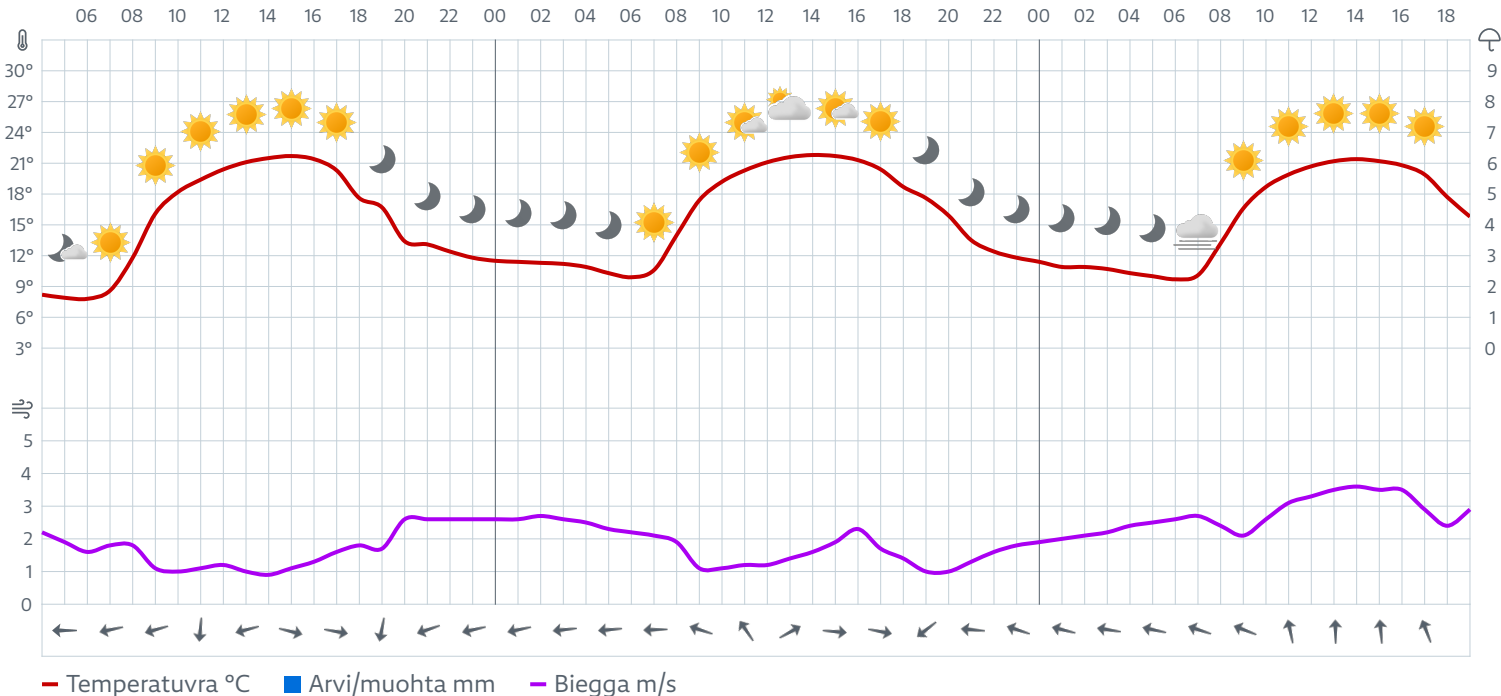

Dálkedieđáhus deike: Snina

Meteogramma Čak. 21. b. tii. 04:00 – Čak. 23. b. tii. 19:00

Lá. čak. 21. b.

So. čak. 22. b.

Vu./má. čak. 23. b.

Guhkesáiggedieđáhus čak. 21. b. – čak. 28. b.

	00-12	12-00	Maks./min. temperatuvra	Arvi/Muohta mm	Maks./min. biegga m/s
Lá. čak. 21. b.			22° / 8°		3 / 1
So. čak. 22. b.			22° / 10°		3 / 1
Vu./má. čak. 23. b.			21° / 10°		3 / 2
Ma./di. čak. 24. b.			22° / 11°		4 / 2
Ga. čak. 25. b.			20° / 13°	1,3	3 / 2
Du. čak. 26. b.			20° / 13°	2	6 / 2
Be. čak. 27. b.			19° / 13°	9,8	5 / 1
Lá. čak. 28. b.			19° / 9°		2 / 1