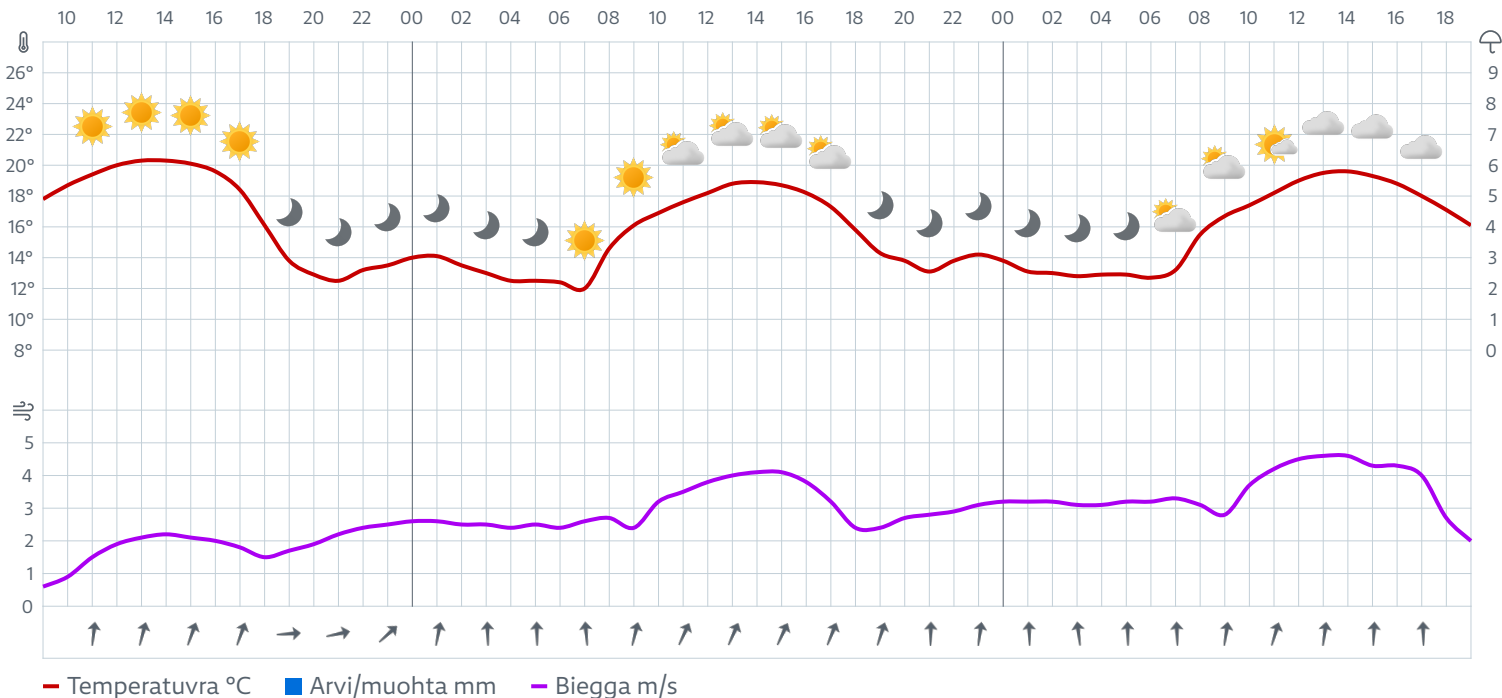

Dálkedieđáhus deike: Vlachovo

Meteogramma Čak. 22. b. tii. 09:00 – Čak. 24. b. tii. 19:00

So. čak. 22. b.

Vu./má. čak. 23. b.

Ma./di. čak. 24. b.

Guhkesáiggedieđáhus čak. 22. b. – čak. 29. b.

	00-12	12-00	Maks./min. temperatuvra	Arvi/Muohta mm	Maks./min. biegga m/s
So. čak. 22. b.			20° / 13°		3 / 1
Vu./má. čak. 23. b.			19° / 12°		4 / 2
Ma./di. čak. 24. b.			20° / 13°	2,6	5 / 2
Ga. čak. 25. b.			18° / 13°	1,5	4 / 1
Du. čak. 26. b.			18° / 13°	4,3	7 / 3
Be. čak. 27. b.			20° / 15°	2	6 / 3
Lá. čak. 28. b.			17° / 13°	25	3 / 1
So. čak. 29. b.			13° / 7°	9,5	7 / 4