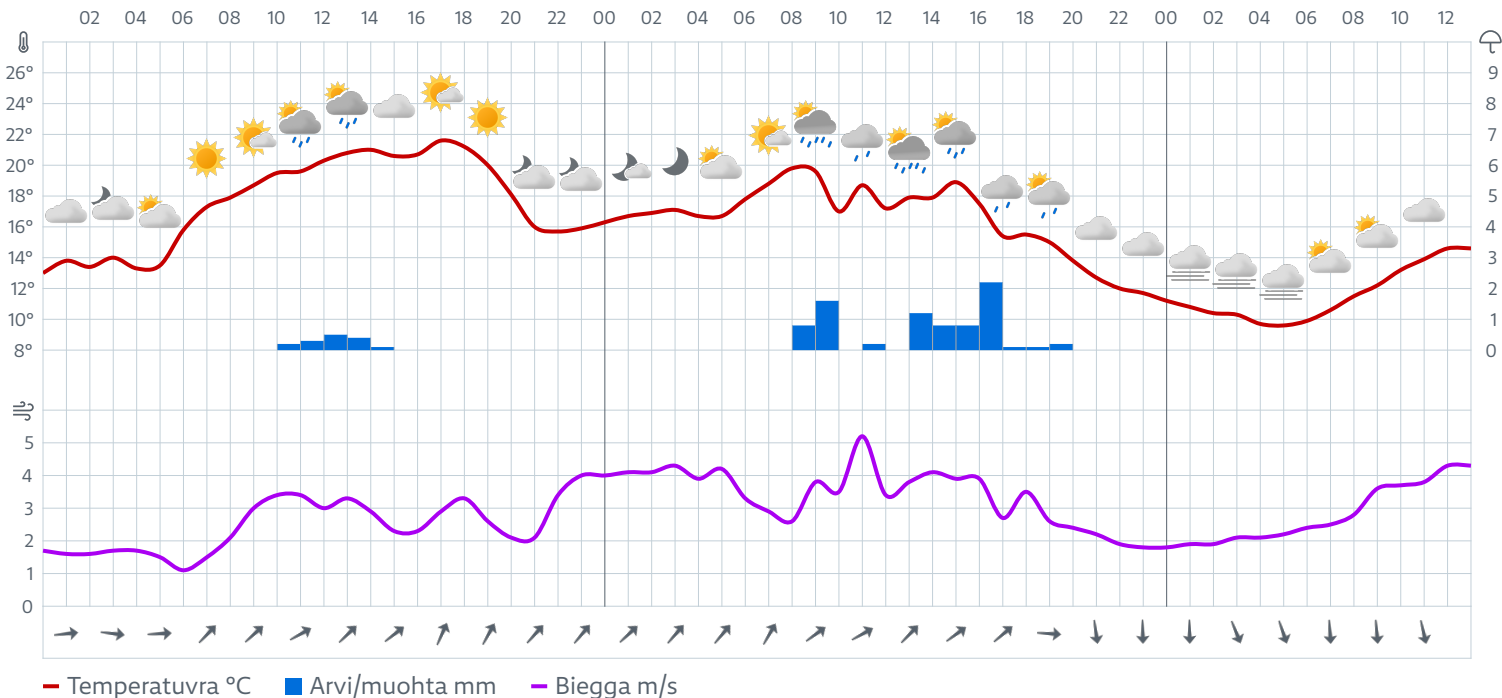

# Dálkedieđáhus deike: Zelené pleso Kačacie

Meteogramma Gea. 21. b. tii. 00:00 – Gea. 23. b. tii. 13:00

Be. gea. 21. b.

Lá. gea. 22. b.

So. gea. 23. b.

## Guhkesáiggedieđáhus gea. 21. b. – gea. 28. b.

	00-12	12-00	Maks./min. temperatuvra	Arvi/Muohta mm	Maks./min. biegga m/s
Be. gea. 21. b.			22° / 13°	1,6	3 / 1
Lá. gea. 22. b.			20° / 11°	8,1	4 / 3
So. gea. 23. b.			16° / 8°	0,1	4 / 2
Vu./má. gea. 24. b.			15° / 7°		2 / 2
Ma./di. gea. 25. b.			16° / 7°		3 / 1
Ga. gea. 26. b.			18° / 11°	4	2 / 0
Du. gea. 27. b.			18° / 12°	3,6	2 / 1
Be. gea. 28. b.			18° / 12°	2	2 / 0