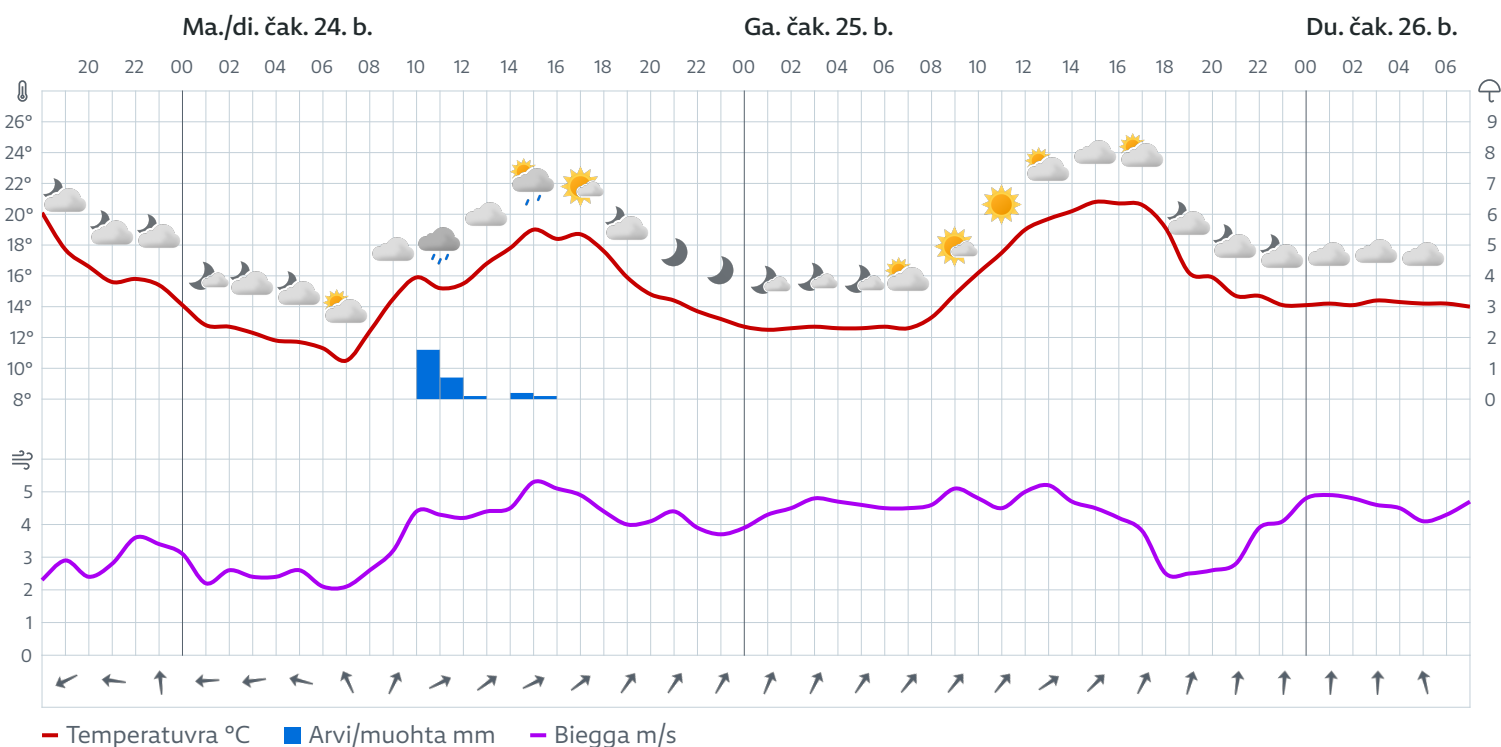

Dálkediđáhus deike: Praha - Vršovice

Meteográmma Čak. 23. b. tii. 18:00 – Čak. 26. b. tii. 07:00

Guhkesáiggediđáhus čak. 23. b. – čak. 30. b.

	00-12	12-00	Maks./min. temperaturvra	Arvi/Muohta mm	Maks./min. biegga m/s
Vu./má. čak. 23. b.			22° / 15°		4 / 2
Ma./di. čak. 24. b.			19° / 11°	2,8	4 / 2
Ga. čak. 25. b.			21° / 13°	0,1	5 / 3
Du. čak. 26. b.			21° / 14°	2,2	6 / 5
Be. čak. 27. b.			21° / 14°	0,5	7 / 3
Lá. čak. 28. b.			15° / 8°	0,1	6 / 3
So. čak. 29. b.			13° / 5°		3 / 1
Vu./má. čak. 30. b.			15° / 4°	0,2	4 / 2