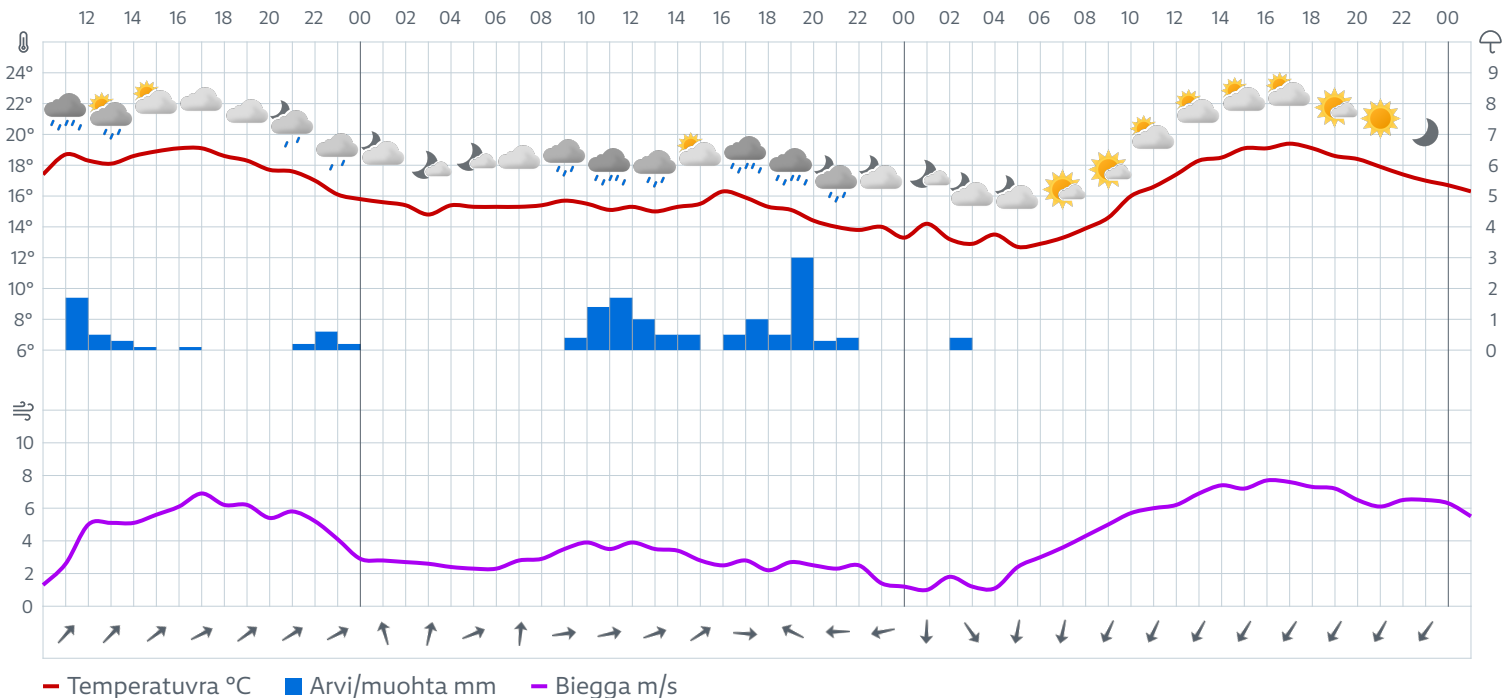

Dálkedieđáhus deike: Distriktet Lausanne

Meteogramma Gea. 21. b. tii. 10:00 – Gea. 24. b. tii. 01:00

Be. gea. 21. b.

Lá. gea. 22. b.

So. gea. 23. b.

Guhkesáiggedieđáhus gea. 21. b. – gea. 28. b.

	00-12	12-00	Maks./min. temperatuvra	Arvi/Muohta mm	Maks./min. biegga m/s
Be. gea. 21. b.			19° / 16°	3,8	7 / 1
Lá. gea. 22. b.			16° / 13°	12	4 / 2
So. gea. 23. b.			19° / 13°	0,7	7 / 1
Vu./má. gea. 24. b.			24° / 14°		5 / 2
Ma./di. gea. 25. b.			24° / 16°	0,1	2 / 1
Ga. gea. 26. b.			22° / 18°	4,9	3 / 1
Du. gea. 27. b.			21° / 16°	27	3 / 1
Be. gea. 28. b.			21° / 14°		3 / 2