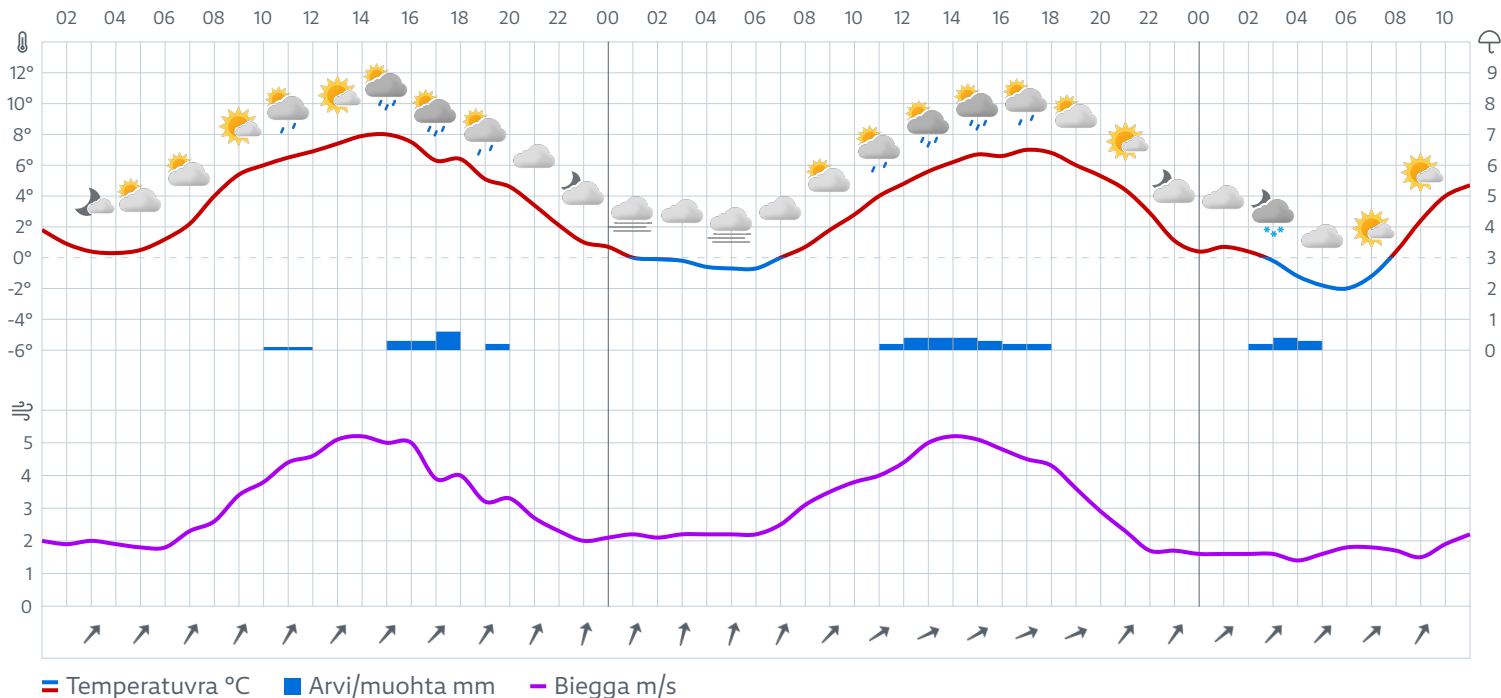

# Dálkedieđáhus deike: Throne Mountain

Meteogramma Gea. 23. b. tii. 01:00 – Gea. 25. b. tii. 11:00

So. gea. 23. b.

Vu./má. gea. 24. b.

Ma./di. gea. 25. b.

## Guhkesáiggedieđáhus gea. 23. b. – gea. 30. b.

	00-12	12-00	Maks./min. temperatuvra	Arvi/Muohta mm	Maks./min. bieggá m/s
So. gea. 23. b.			8° / 0°	1,9	5 / 2
Vu./má. gea. 24. b.			7° / -1°	2,3	4 / 2
Ma./di. gea. 25. b.			11° / -2°	1,1	2 / 2
Ga. gea. 26. b.			11° / 1°	14	1 / 1
Du. gea. 27. b.			4° / -2°	11	3 / 1
Be. gea. 28. b.			10° / -4°	1,3	2 / 0
Lá. gea. 29. b.			13° / -1°		2 / 1
So. gea. 30. b.			12° / 3°	12	1 / 1