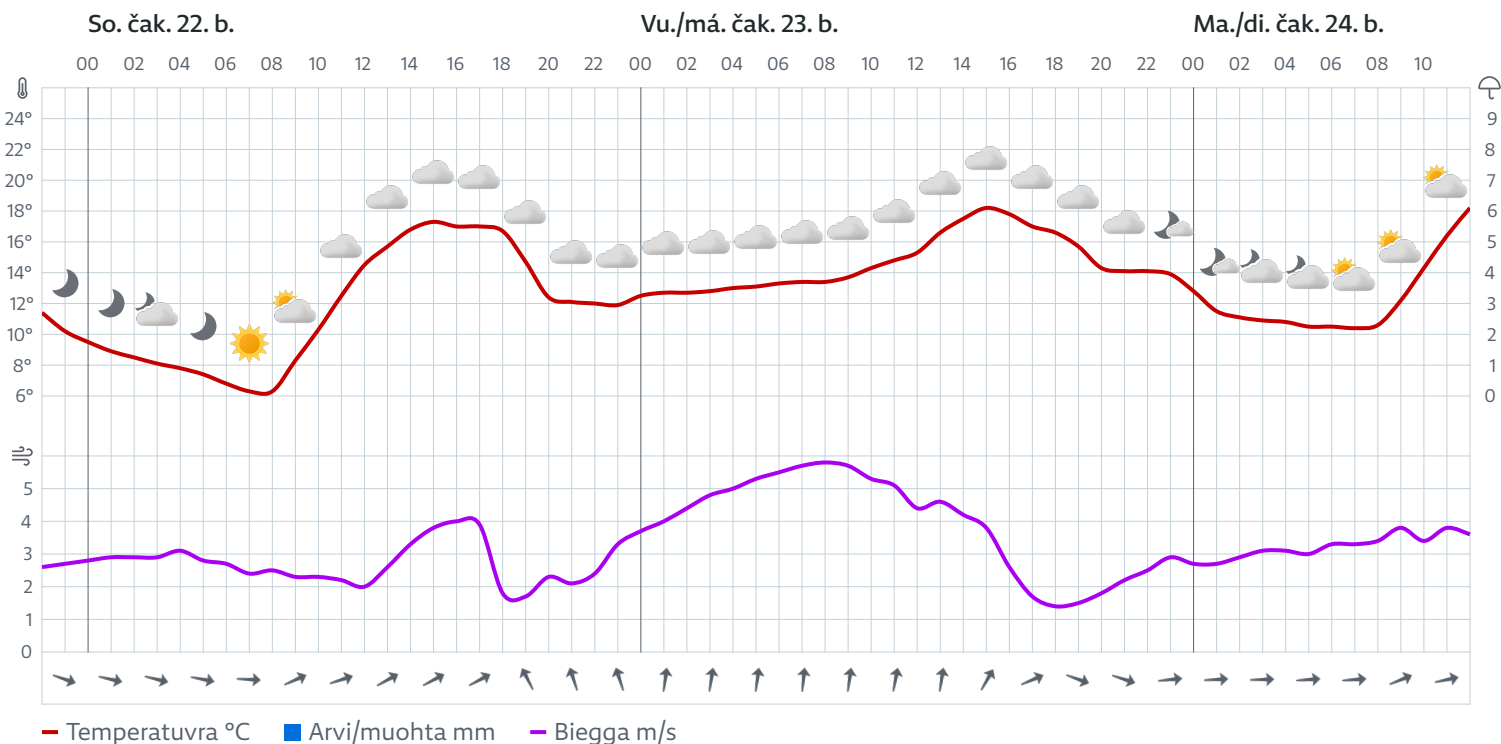

Dálkedieđáhus deike: Spruce Woods Provincial Park

Meteográtma Čak. 21. b. tii. 22:00 – Čak. 24. b. tii. 12:00

Guhkesáiggedieđáhus čak. 21. b. – čak. 28. b.

	00-12	12-00	Maks./min. temperaturva	Arvi/Muohta mm	Maks./min. biegga m/s
Lá. čak. 21. b.		☾	13° / 10°		3 / 3
So. čak. 22. b.	☀️☁️	☁️	17° / 6°		3 / 2
Vu./má. čak. 23. b.	☁️	☀️☁️	18° / 13°		6 / 1
Ma./di. čak. 24. b.	☀️☁️	☀️☁️	22° / 10°		4 / 2
Ga. čak. 25. b.	☾	☀️	26° / 12°		3 / 2
Du. čak. 26. b.	☾	☀️	26° / 17°		6 / 5
Be. čak. 27. b.	☾	☀️	23° / 10°		3 / 2
Lá. čak. 28. b.	☾	☀️☁️	23° / 16°	0,1	5 / 4