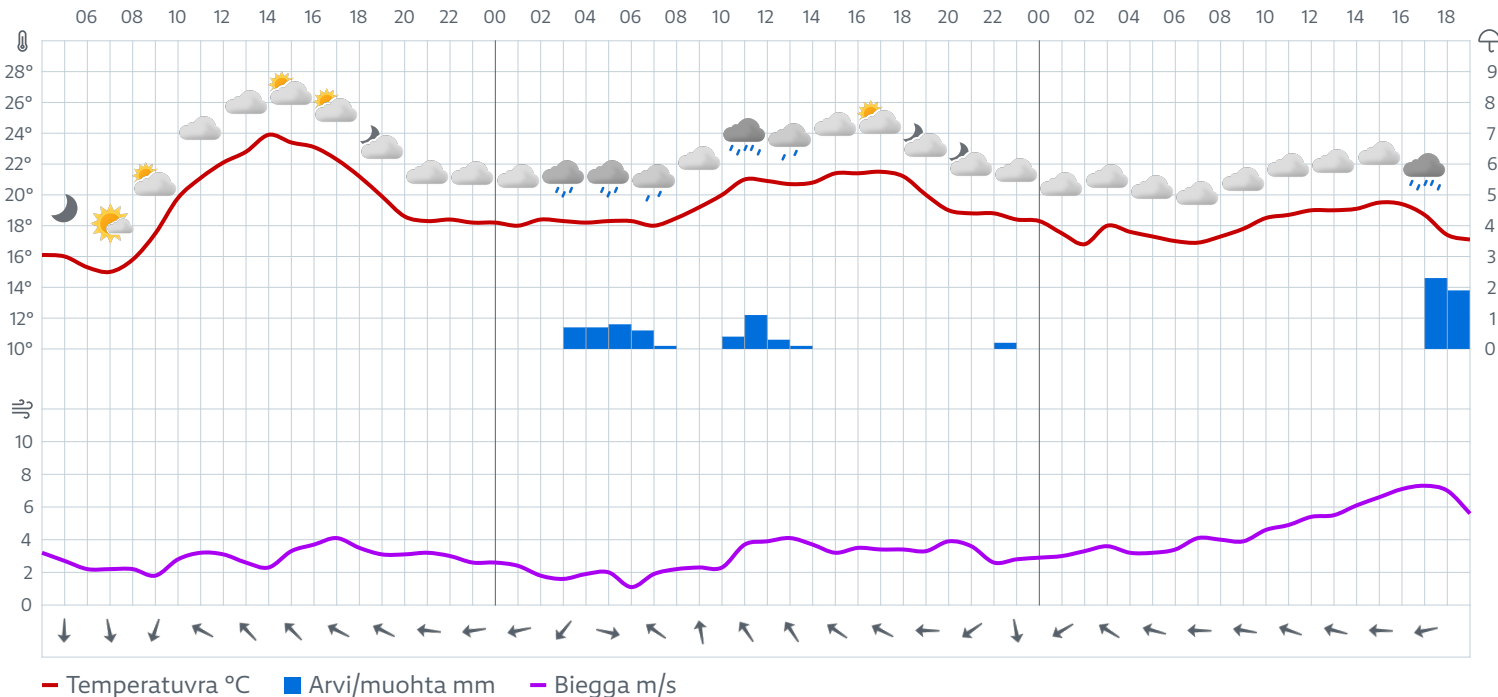

Dálkedieđáhus deike: Princess Margaret Gardens

Meteográtma Čak. 22. b. tii. 04:00 – Čak. 24. b. tii. 19:00

So. čak. 22. b.

Vu./má. čak. 23. b.

Ma./di. čak. 24. b.

Guhkesáiggedieđáhus čak. 22. b. – čak. 29. b.

	00-12	12-00	Maks./min. temperaturva	Arvi/Muohta mm	Maks./min. biegga m/s
So. čak. 22. b.			24° / 15°		4 / 2
Vu./má. čak. 23. b.			22° / 18°	5,2	4 / 1
Ma./di. čak. 24. b.			20° / 17°	8,9	6 / 3
Ga. čak. 25. b.			23° / 16°	18	6 / 2
Du. čak. 26. b.			24° / 13°		5 / 3
Be. čak. 27. b.			20° / 12°		4 / 1
Lá. čak. 28. b.			20° / 12°		3 / 1
So. čak. 29. b.			20° / 12°		4 / 1