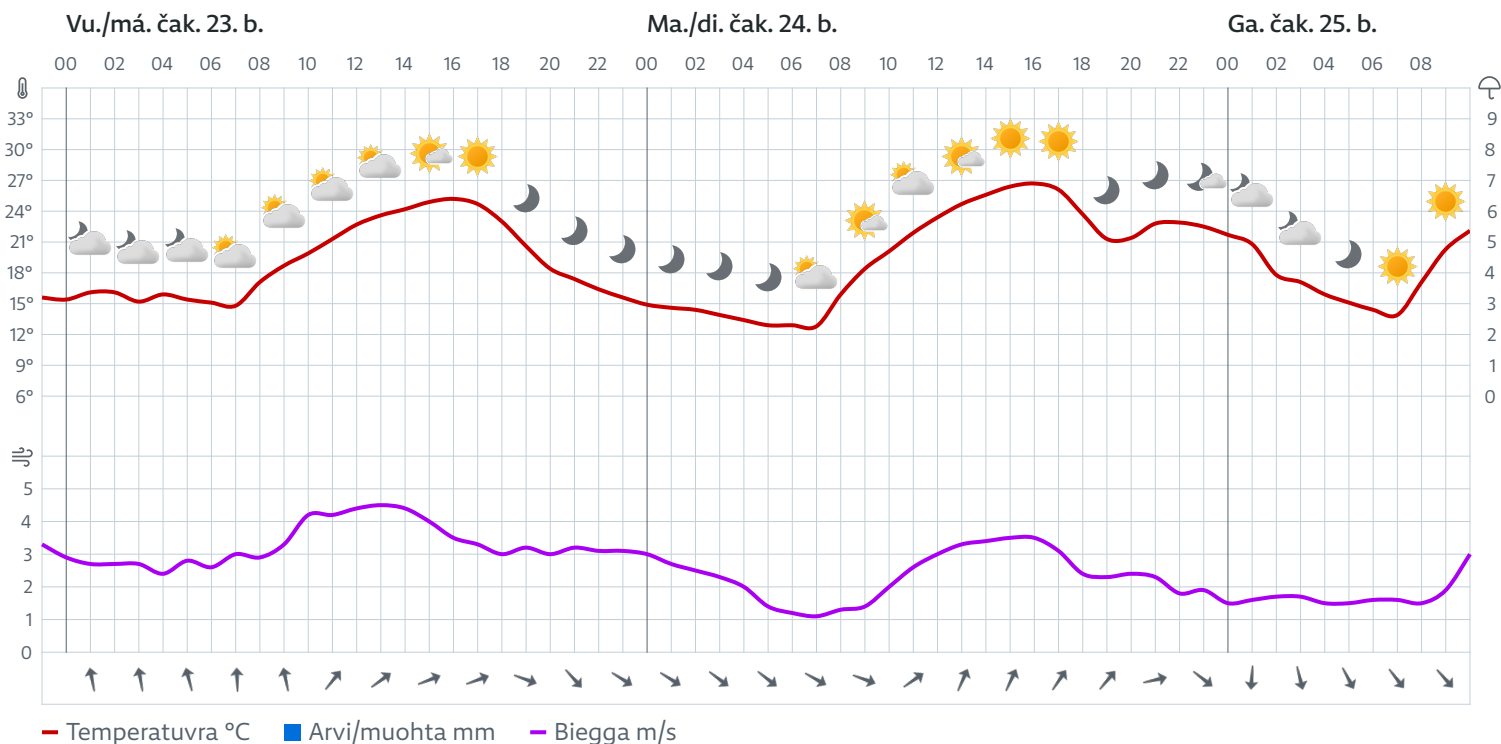

Dálkedieđáhus deike: Peachland

Meteográfma Čak. 22. b. tii. 23:00 – Čak. 25. b. tii. 10:00

Guhkesáiggedieđáhus čak. 22. b. – čak. 29. b.

	00-12	12-00	Maks./min. temperaturva	Arvi/Muohta mm	Maks./min. biegga m/s
So. čak. 22. b.			16° / 15°		3 / 3
Vu./má. čak. 23. b.			25° / 15°		4 / 3
Ma./di. čak. 24. b.			27° / 13°		3 / 1
Ga. čak. 25. b.			26° / 14°	1,1	5 / 2
Du. čak. 26. b.			19° / 11°	1,2	3 / 2
Be. čak. 27. b.			18° / 9°	0,6	4 / 2
Lá. čak. 28. b.			18° / 6°		2 / 2
So. čak. 29. b.			20° / 10°		4 / 1