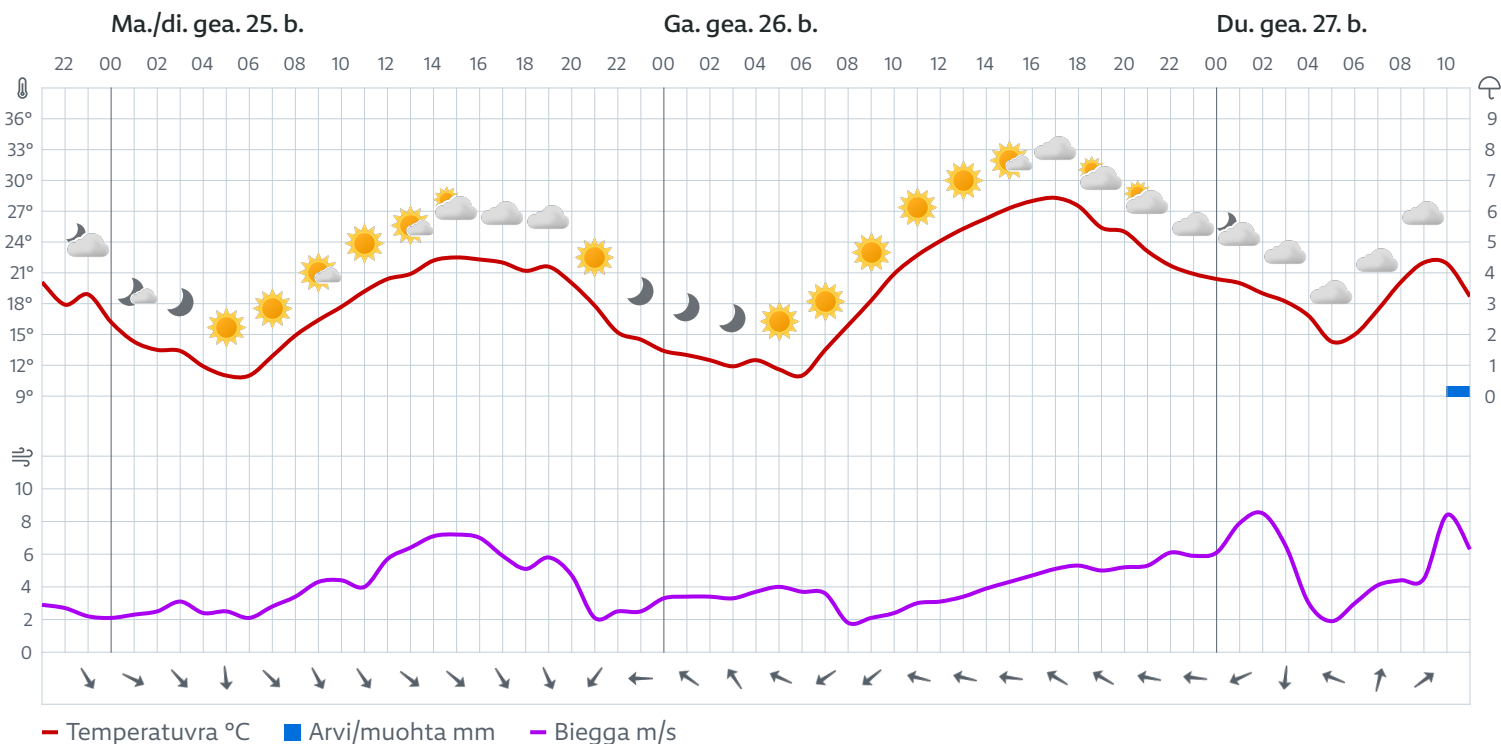

# Dálkedieđáhus deike: Medicine Hat

Meteogramma Gea. 24. b. tii. 21:00 – Gea. 27. b. tii. 11:00

## Guhkesáiggedieđáhus gea. 24. b. – suo. 1. b.

	00-12	12-00	Maks./min. temperatuvra	Arvi/Muohta mm	Maks./min. bieggá m/s
Vu./má. gea. 24. b.			23° / 18°		5 / 2
Ma./di. gea. 25. b.			23° / 11°		6 / 2
Ga. gea. 26. b.			28° / 11°		5 / 3
Du. gea. 27. b.			22° / 14°	3,6	6 / 3
Be. gea. 28. b.			17° / 11°	4	8 / 3
Lá. gea. 29. b.			23° / 8°		4 / 2
So. gea. 30. b.			25° / 13°		4 / 2
Vu./má. suo. 1. b.			22° / 15°	15	5 / 3