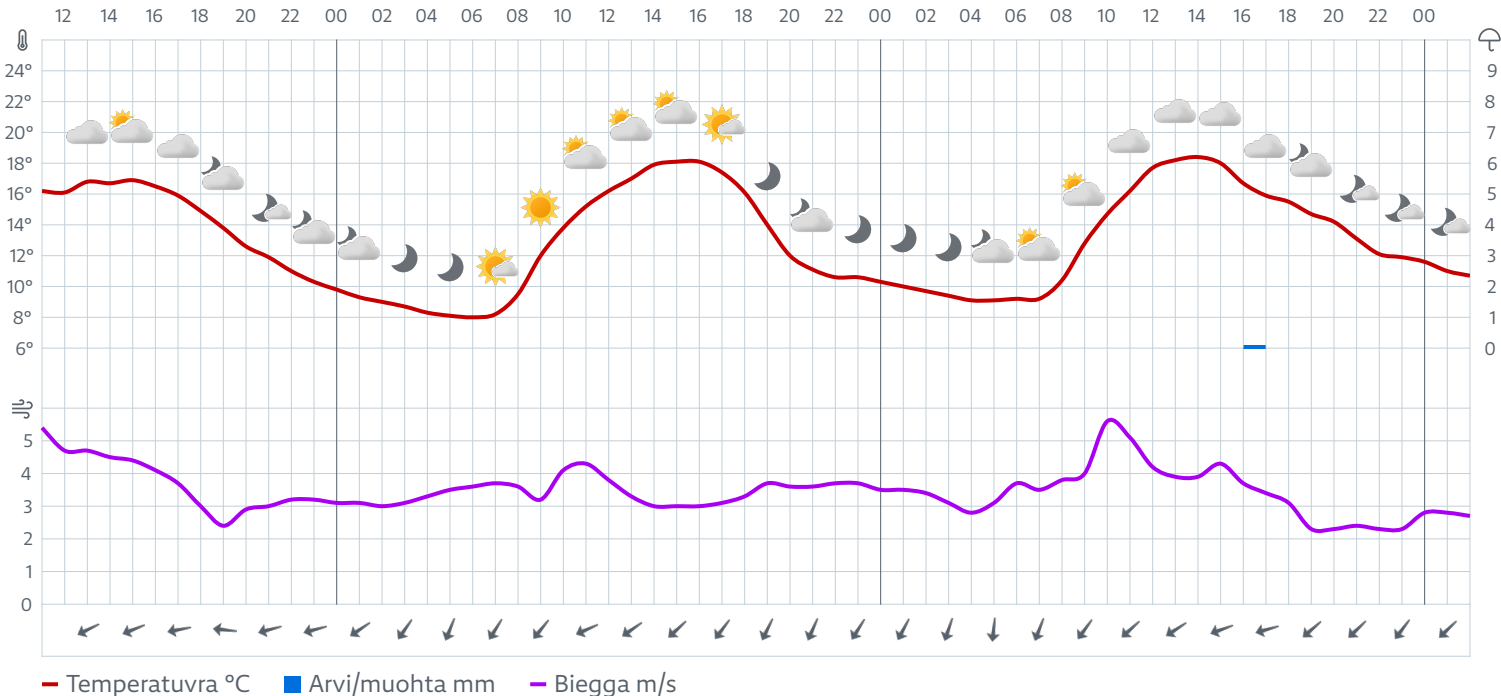

Dálkedieđáhus deike: Liscomb Game

Sanctuary

Meteográmma Čak. 22. b. tii. 11:00 – Čak. 25. b. tii. 02:00

So. čak. 22. b.

Vu./má. čak. 23. b.

Ma./di. čak. 24. b.

Guhkesáiggedieđáhus čak. 22. b. – čak. 29. b.

	00-12	12-00	Maks./min. temperatuvra	Arvi/Muohta mm	Maks./min. bieggá m/s
So. čak. 22. b.			17° / 10°	0,3	5 / 2
Vu./má. čak. 23. b.			18° / 8°		4 / 3
Ma./di. čak. 24. b.			18° / 9°	0,2	4 / 3
Ga. čak. 25. b.			17° / 9°	0,2	3 / 2
Du. čak. 26. b.			17° / 10°	0,1	2 / 1
Be. čak. 27. b.			13° / 11°	13	5 / 2
Lá. čak. 28. b.			17° / 10°	0,2	5 / 4
So. čak. 29. b.			20° / 11°		5 / 3