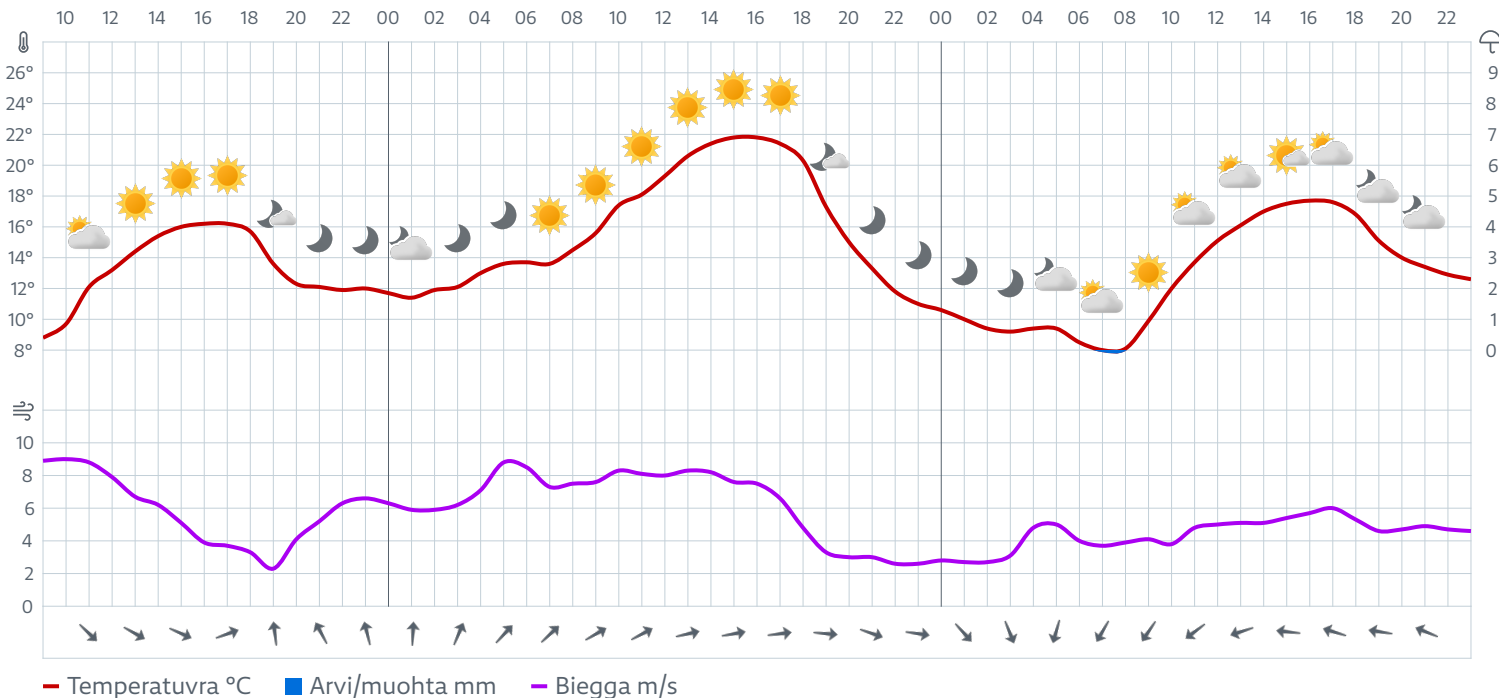

Dálkedieđáhus deike: Garden Plain

Meteogramma Čak. 26. b. tii. 09:00 – Čak. 28. b. tii. 23:00

Du. čak. 26. b.

Be. čak. 27. b.

Lá. čak. 28. b.

Guhkesáiggedieđáhus čak. 26. b. – gol. 3. b.

	00–12	12–00	Maks./min. temperatuvra	Arvi/Muohta mm	Maks./min. biegga m/s
Du. čak. 26. b.			16° / 9°		9 / 2
Be. čak. 27. b.			22° / 11°		9 / 5
Lá. čak. 28. b.			18° / 8°		5 / 3
So. čak. 29. b.			15° / 6°	1,4	9 / 4
Vu./má. čak. 30. b.			13° / 4°		8 / 4
Ma./di. gol. 1. b.			19° / 7°	1,4	5 / 2
Ga. gol. 2. b.			13° / 4°	0,2	5 / 3
Du. gol. 3. b.			12° / 2°		5 / 2