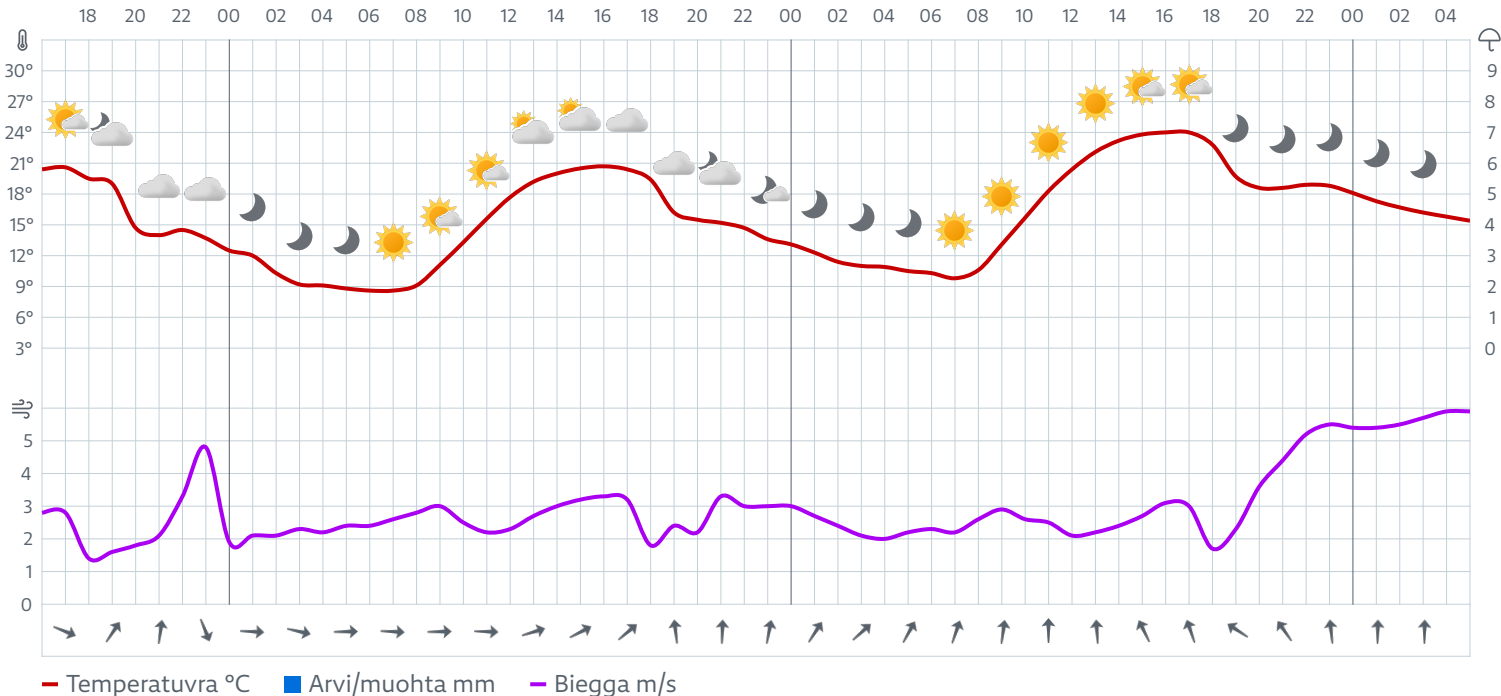

Dálkedieđáhus deike: Dinosaur Provincial Park

Meteográmma Čak. 22. b. tii. 16:00 – Čak. 25. b. tii. 05:00

So. čak. 22. b. Vu./má. čak. 23. b.

Ma./di. čak. 24. b.

Guhkesáiggedieđáhus čak. 22. b. – čak. 29. b.

	00-12	12-00	Maks./min. temperatuvra	Arvi/Muohta mm	Maks./min. bieggá m/s
So. čak. 22. b.			21° / 14°	0,1	5 / 1
Vu./má. čak. 23. b.			21° / 9°		2 / 2
Ma./di. čak. 24. b.			24° / 10°		3 / 2
Ga. čak. 25. b.			29° / 15°		6 / 5
Du. čak. 26. b.			22° / 13°	1,4	9 / 2
Be. čak. 27. b.			21° / 12°	1,2	8 / 4
Lá. čak. 28. b.			14° / 5°	0,1	5 / 2
So. čak. 29. b.			12° / 3°		4 / 2