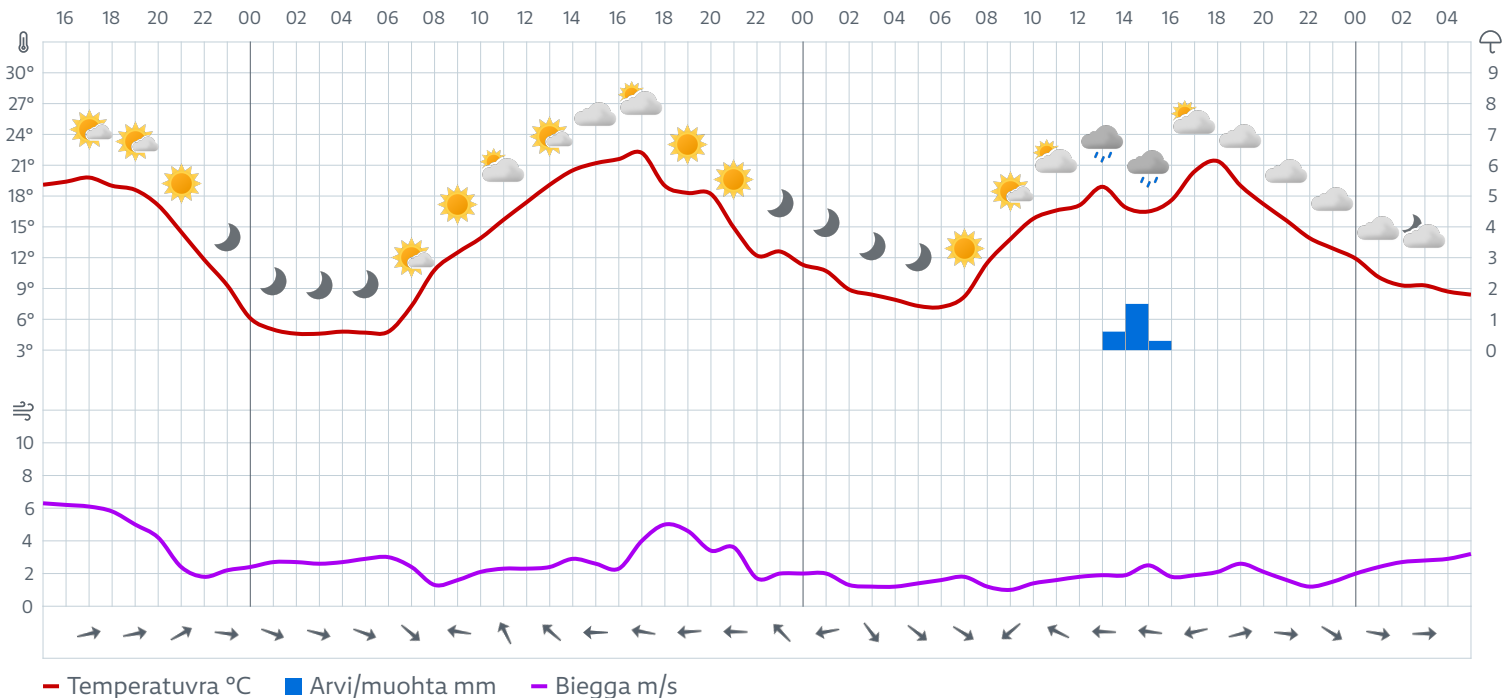

# Dálkedieđáhus deike: Chapel Rock

Meteogramma Gea. 24. b. tii. 15:00 – Gea. 27. b. tii. 05:00

Vu./má. gea. 24. b. Ma./di. gea. 25. b.

Ga. gea. 26. b.

## Guhkesáiggedieđáhus gea. 24. b. – suo. 1. b.

	00-12	12-00	Maks./min. temperatuvra	Arvi/Muohta mm	Maks./min. biegga m/s
Vu./má. gea. 24. b.			20° / 9°		6 / 2
Ma./di. gea. 25. b.			22° / 5°		5 / 2
Ga. gea. 26. b.			21° / 7°	2,5	2 / 2
Du. gea. 27. b.			16° / 6°	6,1	6 / 2
Be. gea. 28. b.			15° / 5°	2,7	4 / 2
Lá. gea. 29. b.			19° / 3°		3 / 1
So. gea. 30. b.			19° / 7°	0,5	2 / 1
Vu./má. suo. 1. b.			20° / 8°	11	3 / 1