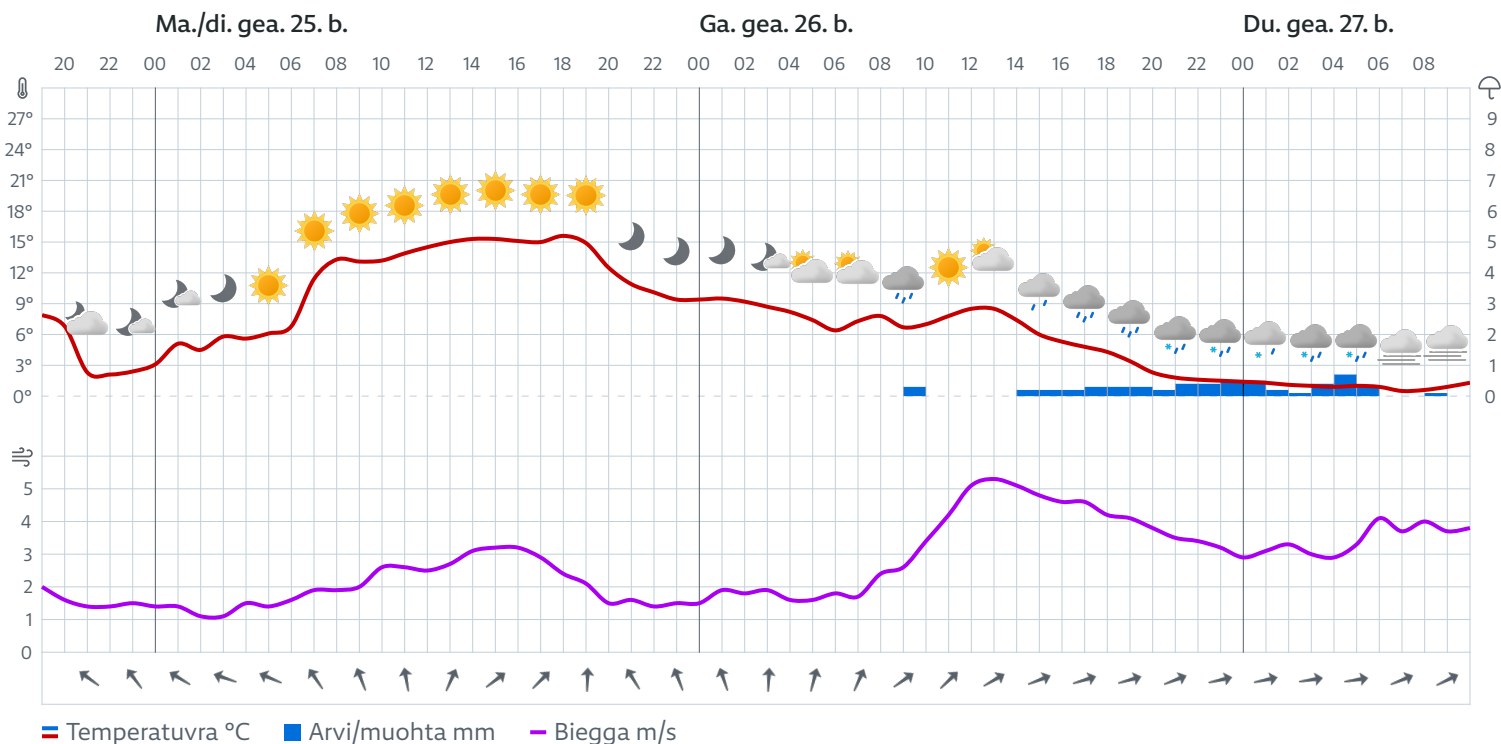

# Dálkedieđáhus deike: Crescent Mountain

Meteográtma Gea. 24. b. tii. 19:00 – Gea. 27. b. tii. 10:00

## Guhkesáiggedieđáhus gea. 24. b. – suo. 1. b.

	00-12	12-00	Maks./min. temperatuvra	Arvi/Muohta mm	Maks./min. biegga m/s
Vu./má. gea. 24. b.			8° / 2°		3 / 1
Ma./di. gea. 25. b.			16° / 5°		3 / 1
Ga. gea. 26. b.			10° / 1°	3,4	5 / 2
Du. gea. 27. b.			3° / 1°	11	4 / 3
Be. gea. 28. b.			13° / 0°		1 / 0
Lá. gea. 29. b.			13° / 6°	3,2	2 / 1
So. gea. 30. b.			8° / 3°	5,1	3 / 1
Vu./má. suo. 1. b.			7° / 1°	0,5	3 / 2