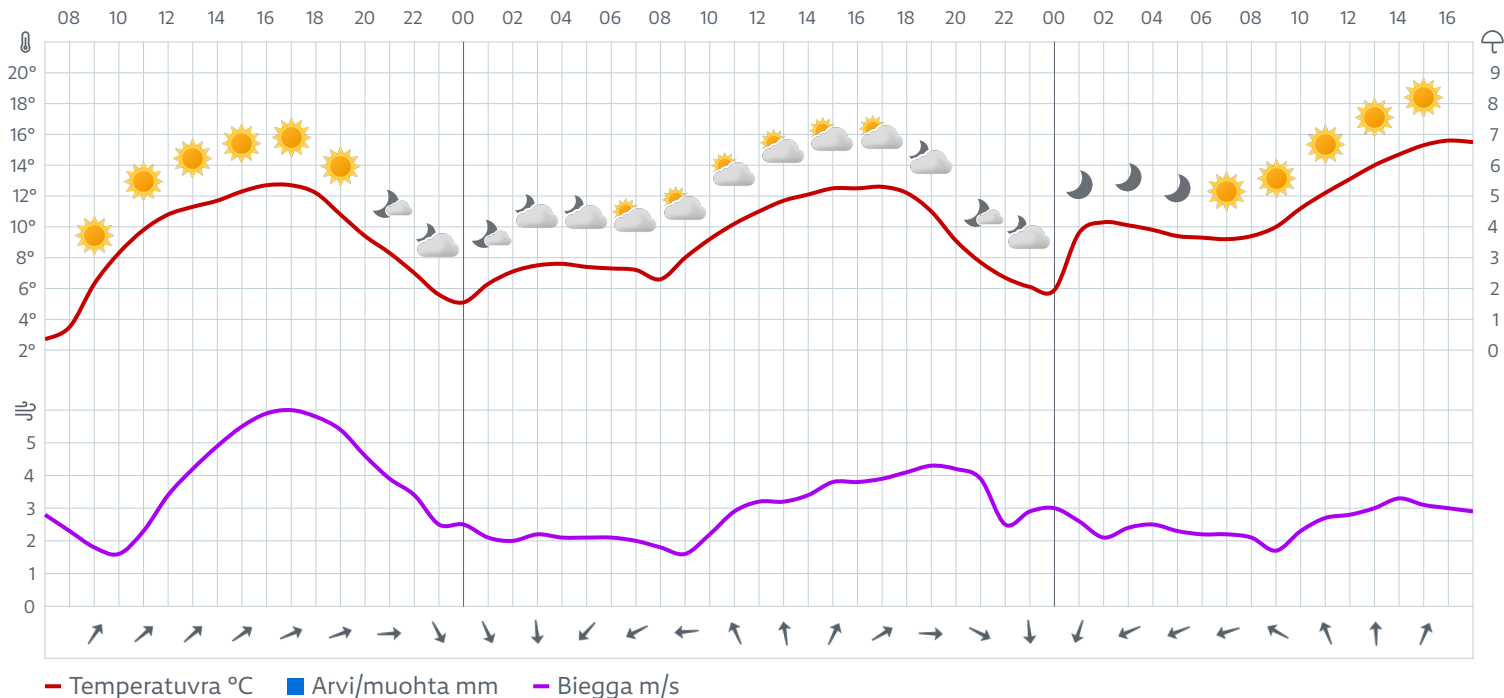

Dálkedieđáhus deike: Blizzard Mountain

Meteogramma Čak. 22. b. tii. 07:00 – Čak. 24. b. tii. 17:00

So. čak. 22. b.

Vu./má. čak. 23. b.

Ma./di. čak. 24. b.

Guhkesáiggedieđáhus čak. 22. b. – čak. 29. b.

	00-12	12-00	Maks./min. temperatuvra	Arvi/Muohta mm	Maks./min. bieggá m/s
So. čak. 22. b.			13° / 3°		6 / 2
Vu./má. čak. 23. b.			13° / 6°		4 / 2
Ma./di. čak. 24. b.			16° / 9°		3 / 2
Ga. čak. 25. b.			19° / 9°		5 / 2
Du. čak. 26. b.			17° / 6°		5 / 2
Be. čak. 27. b.			18° / 7°		5 / 2
Lá. čak. 28. b.			12° / 4°		3 / 1
So. čak. 29. b.			11° / 0°		7 / 1