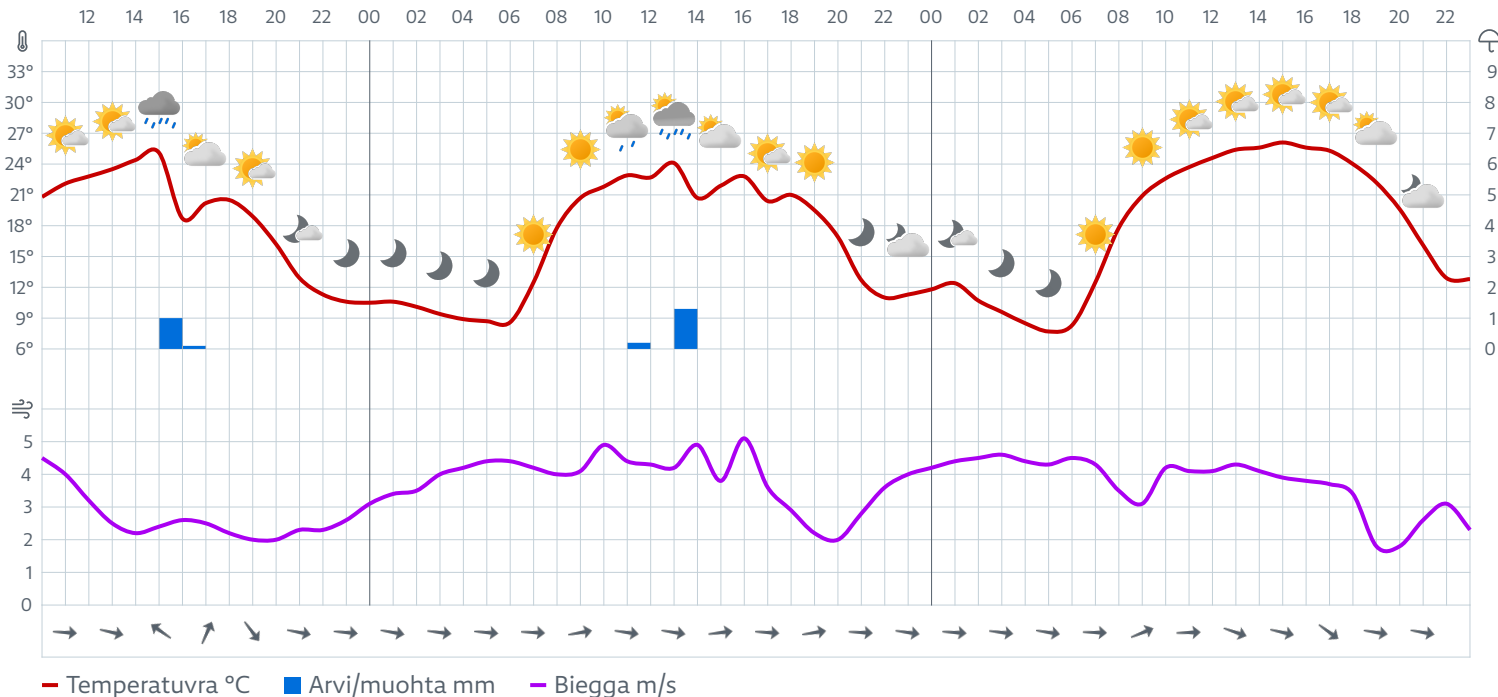

# Dálkedieđáhus deike: Moraine Park Campground

Meteográmma Gea. 23. b. tii. 10:00 – Gea. 25. b. tii. 23:00

So. gea. 23. b.

Vu./má. gea. 24. b.

Ma./di. gea. 25. b.

## Guhkesáiggedieđáhus gea. 23. b. – gea. 30. b.

	00-12	12-00	Maks./min. temperatuvra	Arvi/Muohta mm	Maks./min. bieggá m/s
So. gea. 23. b.			25° / 11°	1,2	5 / 2
Vu./má. gea. 24. b.			24° / 9°	1,6	4 / 3
Ma./di. gea. 25. b.			26° / 8°	0,1	5 / 3
Ga. gea. 26. b.			27° / 10°	3,7	3 / 1
Du. gea. 27. b.			23° / 10°	1,4	5 / 2
Be. gea. 28. b.			22° / 9°	0,8	5 / 3
Lá. gea. 29. b.			21° / 8°	7,1	3 / 1
So. gea. 30. b.			26° / 8°	4,9	3 / 1