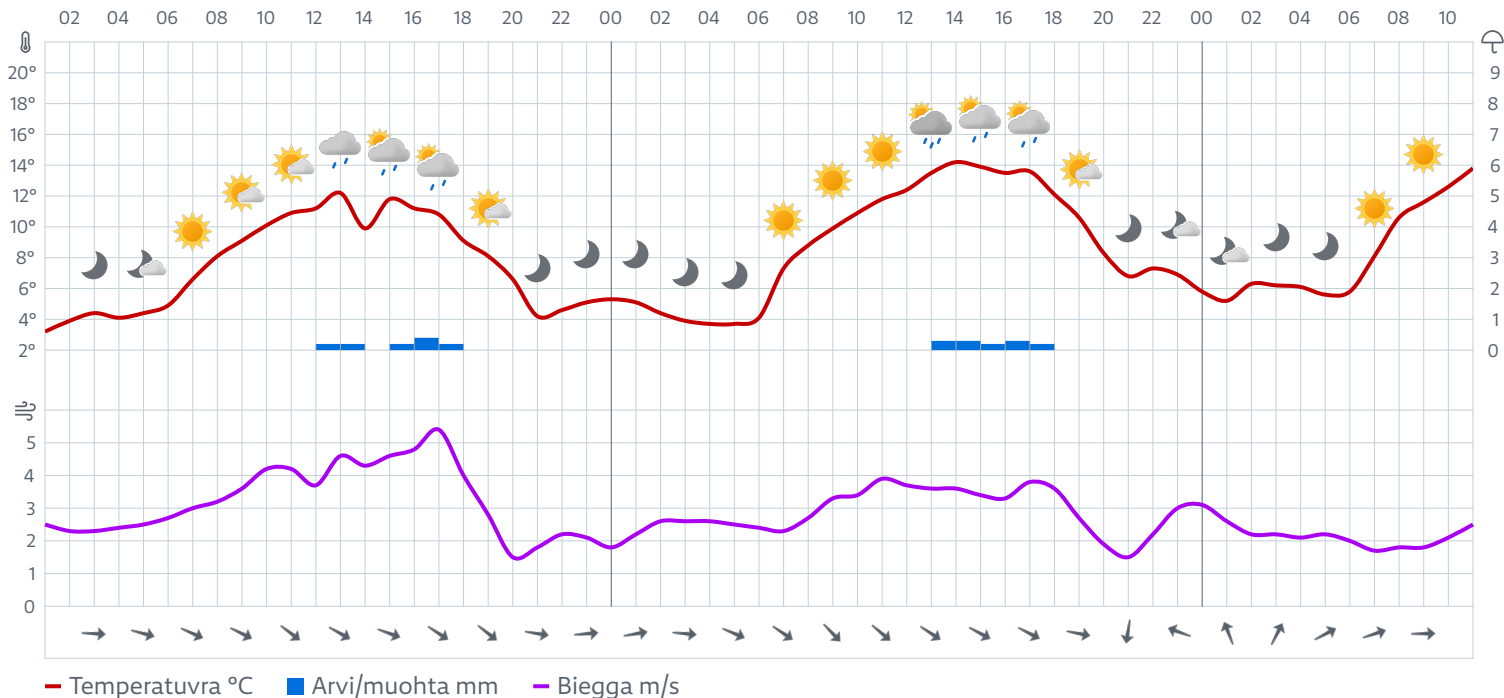

Dálkediđáhhus deike: Twining Peak

Meteogramma Gea. 24. b. tii. 01:00 – Gea. 26. b. tii. 11:00

Vu./má. gea. 24. b.

Ma./di. gea. 25. b.

Ga. gea. 26. b.

Guhkesáiggediđáhhus gea. 24. b. – suo. 1. b.

	00-12	12-00	Maks./min. temperatuvra	Arvi/Muohta mm	Maks./min. bieggá m/s
Vu./má. gea. 24. b.			12° / 3°	1,3	5 / 2
Ma./di. gea. 25. b.			14° / 4°	1,3	4 / 2
Ga. gea. 26. b.			14° / 4°	4,8	3 / 2
Du. gea. 27. b.			12° / 1°	4,8	4 / 2
Be. gea. 28. b.			12° / 2°	3,7	4 / 3
Lá. gea. 29. b.			13° / 3°	4,7	3 / 1
So. gea. 30. b.			14° / 2°	2,5	4 / 2
Vu./má. suo. 1. b.			13° / 3°	0,1	8 / 2