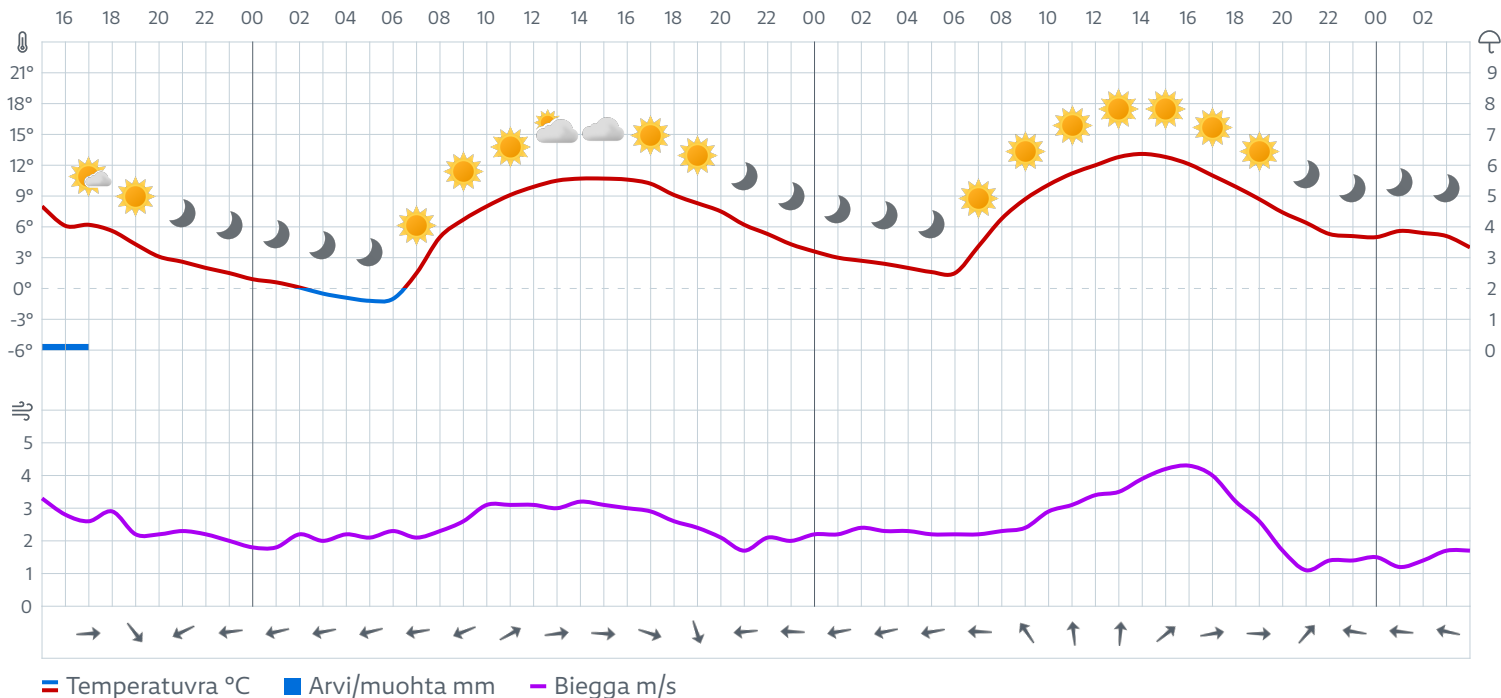

Dálkedieđáhus deike: Midway Mountain

Meteogramma Gea. 20. b. tii. 15:00 – Gea. 23. b. tii. 04:00

Du. gea. 20. b.

Be. gea. 21. b.

Lá. gea. 22. b.

Guhkesáiggedieđáhus gea. 20. b. – gea. 27. b.

	00-12	12-00	Maks./min. temperatuvra	Arvi/Muohta mm	Maks./min. biegga m/s
Du. gea. 20. b.			8° / 2°	0,4	3 / 2
Be. gea. 21. b.			11° / -1°	0,2	3 / 2
Lá. gea. 22. b.			13° / 2°		3 / 2
So. gea. 23. b.			11° / 3°		4 / 1
Vu./má. gea. 24. b.			12° / 2°	0,2	3 / 1
Ma./di. gea. 25. b.			14° / 5°	0,7	3 / 1
Ga. gea. 26. b.			14° / 5°	0,5	3 / 1
Du. gea. 27. b.			12° / 3°		3 / 1