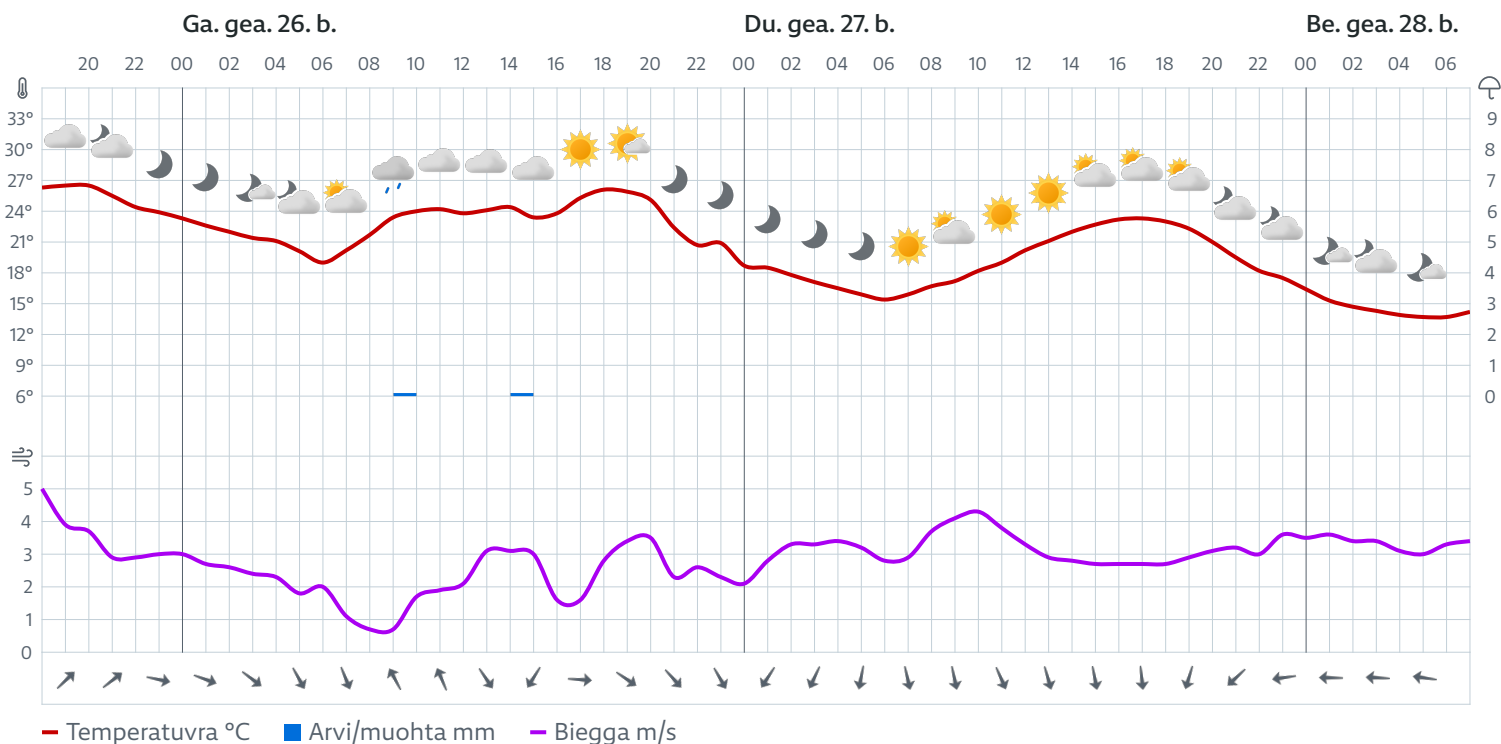

Dálkedieđáhus deike: Peach Mountain

Meteogramma Gea. 25. b. tii. 18:00 – Gea. 28. b. tii. 07:00

Guhkesáiggedieđáhus gea. 25. b. – suo. 2. b.

	00-12	12-00	Maks./min. temperatuvra	Arvi/Muohta mm	Maks./min. biegga m/s
Ma./di. gea. 25. b.			27° / 24°		7 / 3
Ga. gea. 26. b.			26° / 19°	0,4	3 / 2
Du. gea. 27. b.			23° / 15°		3 / 2
Be. gea. 28. b.			24° / 14°	0,6	4 / 3
Lá. gea. 29. b.			29° / 20°	28	7 / 4
So. gea. 30. b.			22° / 14°		6 / 3
Vu./má. suo. 1. b.			23° / 12°		2 / 1
Ma./di. suo. 2. b.			28° / 14°		5 / 3