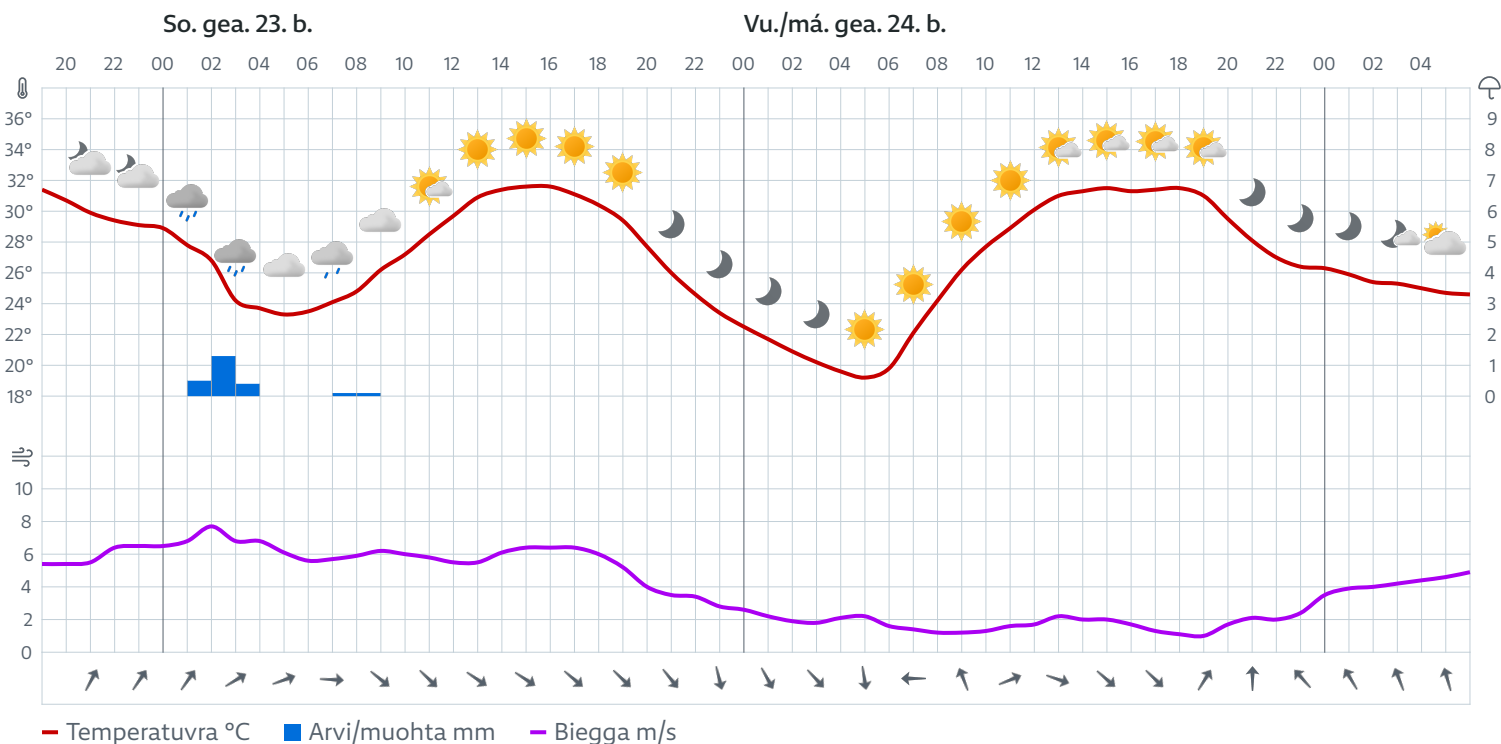

Dálkedieđáhus deike: Interchange 229

Meteogramma Gea. 22. b. tii. 19:00 – Gea. 25. b. tii. 06:00

Guhkesáiggedieđáhus gea. 22. b. – gea. 29. b.

	00-12	12-00	Maks./min. temperatuvra	Arvi/Muohta mm	Maks./min. bieggá m/s
Lá. gea. 22. b.			32° / 29°		7 / 5
So. gea. 23. b.			32° / 23°	2,5	7 / 6
Vu./má. gea. 24. b.			32° / 19°	0,1	3 / 1
Ma./di. gea. 25. b.			37° / 25°	0,1	6 / 4
Ga. gea. 26. b.			30° / 22°	4,5	6 / 2
Du. gea. 27. b.			29° / 18°		5 / 3
Be. gea. 28. b.			28° / 19°	0,4	4 / 2
Lá. gea. 29. b.			33° / 25°	2	6 / 4