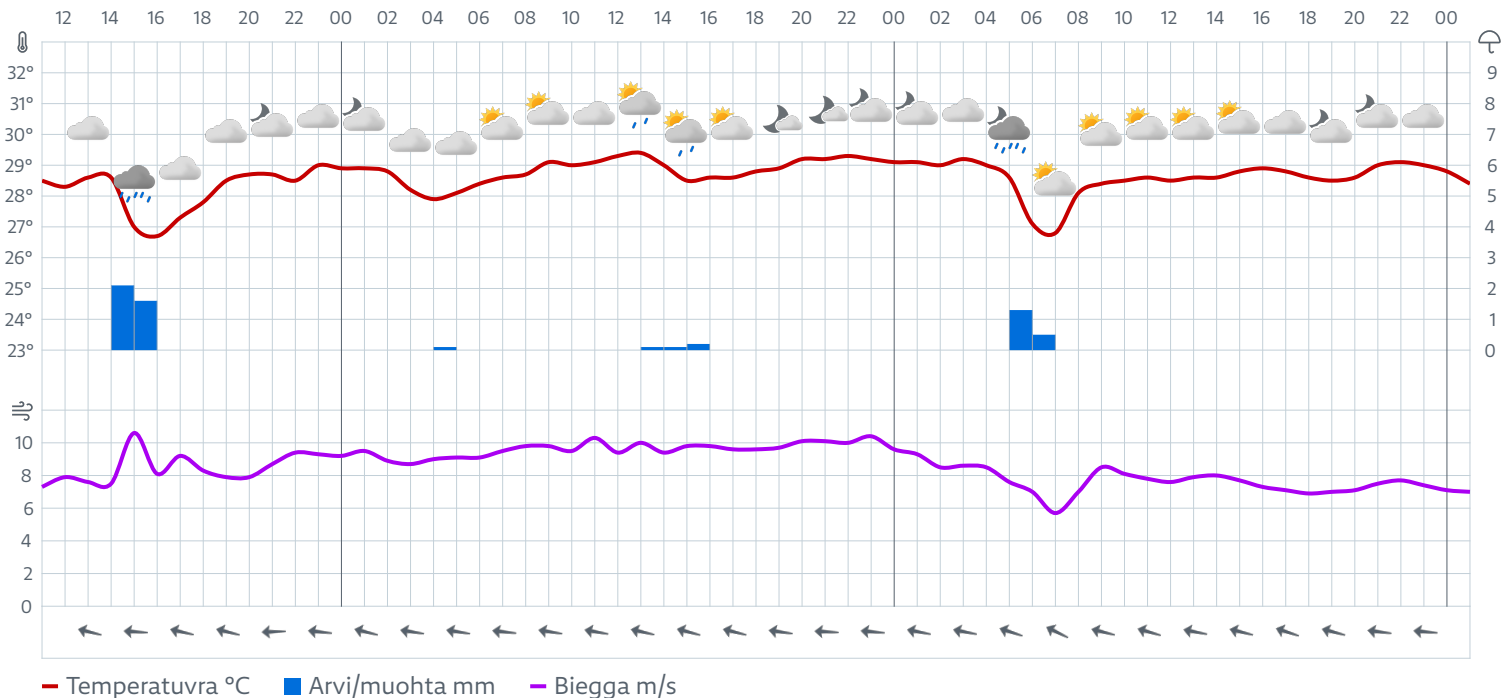

# Dálkedieđáhus deike: Road Town

## Meteogramma Gea. 24. b. tii. 11:00 – Gea. 27. b. tii. 01:00

Vu./má. gea. 24. b.

Ma./di. gea. 25. b.

Ga. gea. 26. b.

## Guhkesáiggedieđáhus gea. 24. b. – suo. 1. b.

	00-12	12-00	Maks./min. temperatuvra	Arvi/Muohta mm	Maks./min. biegga m/s
Vu./má. gea. 24. b.			29° / 27°	4	11 / 7
Ma./di. gea. 25. b.			29° / 28°	1,2	10 / 9
Ga. gea. 26. b.			29° / 27°	2,1	10 / 7
Du. gea. 27. b.			29° / 28°	1	7 / 5
Be. gea. 28. b.			29° / 27°	1,5	8 / 7
Lá. gea. 29. b.			29° / 27°	1,8	9 / 8
So. gea. 30. b.			30° / 28°	1,4	10 / 9
Vu./má. suo. 1. b.			30° / 28°	0,6	10 / 9