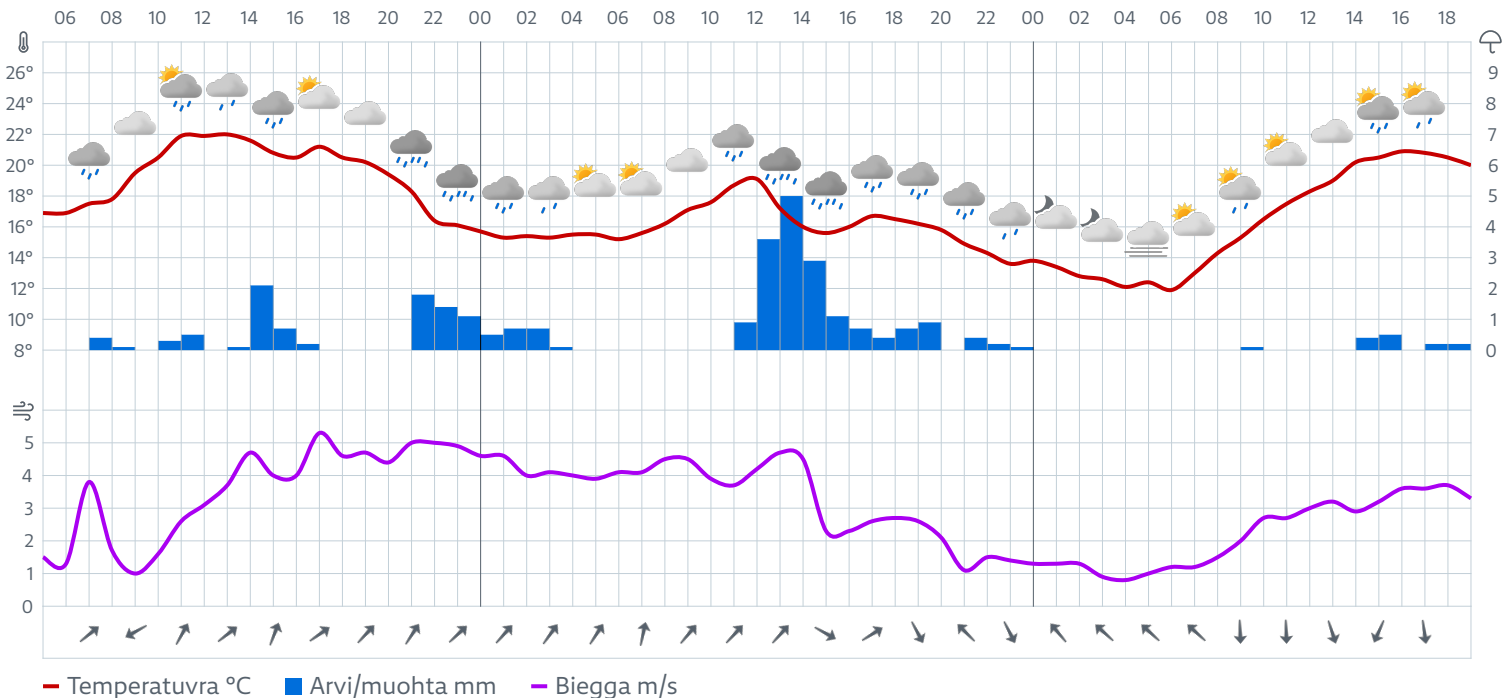

Dálkedieđáhus deike: Bahnhof Freiburg-Wiehre

Meteográfma Gea. 21. b. tii. 05:00 – Gea. 23. b. tii. 19:00

Be. gea. 21. b.

Lá. gea. 22. b.

So. gea. 23. b.

Guhkesáiggedieđáhus gea. 21. b. – gea. 28. b.

	00-12	12-00	Maks./min. temperatuvra	Arvi/Muohta mm	Maks./min. bieggá m/s
Be. gea. 21. b.			22° / 16°	9	5 / 1
Lá. gea. 22. b.			19° / 14°	19	5 / 3
So. gea. 23. b.			21° / 12°	1,7	3 / 1
Vu./má. gea. 24. b.			26° / 13°		4 / 1
Ma./di. gea. 25. b.			29° / 15°		2 / 0
Ga. gea. 26. b.			25° / 17°	8,7	3 / 1
Du. gea. 27. b.			23° / 16°	25	3 / 1
Be. gea. 28. b.			21° / 12°	1,6	3 / 1