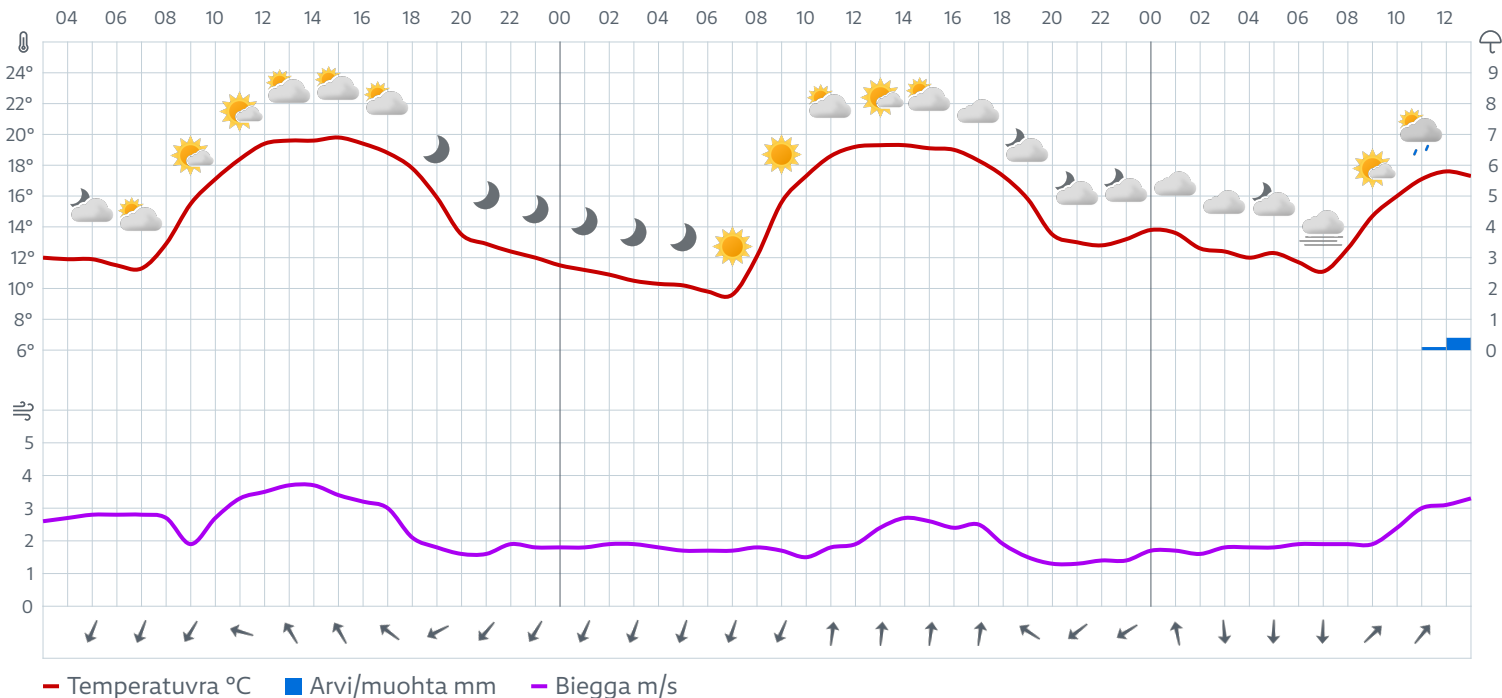

# Dálkedieđáhus deike: Bovec

## Meteogramma Čak. 21. b. tii. 03:00 – Čak. 23. b. tii. 13:00

Lá. čak. 21. b.

So. čak. 22. b.

Vu./má. čak. 23. b.

## Guhkesáiggedieđáhus čak. 21. b. – čak. 28. b.

	00-12	12-00	Maks./min. temperaturvra	Arvi/Muohta mm	Maks./min. biegga m/s
Lá. čak. 21. b.			20° / 11°		4 / 2
So. čak. 22. b.			19° / 10°		2 / 2
Vu./má. čak. 23. b.			18° / 11°	14	3 / 1
Ma./di. čak. 24. b.			16° / 13°	21	2 / 1
Ga. čak. 25. b.			16° / 11°	9,2	2 / 1
Du. čak. 26. b.			16° / 13°	94	3 / 2
Be. čak. 27. b.			17° / 11°	100	3 / 1
Lá. čak. 28. b.			16° / 9°	0,1	2 / 1