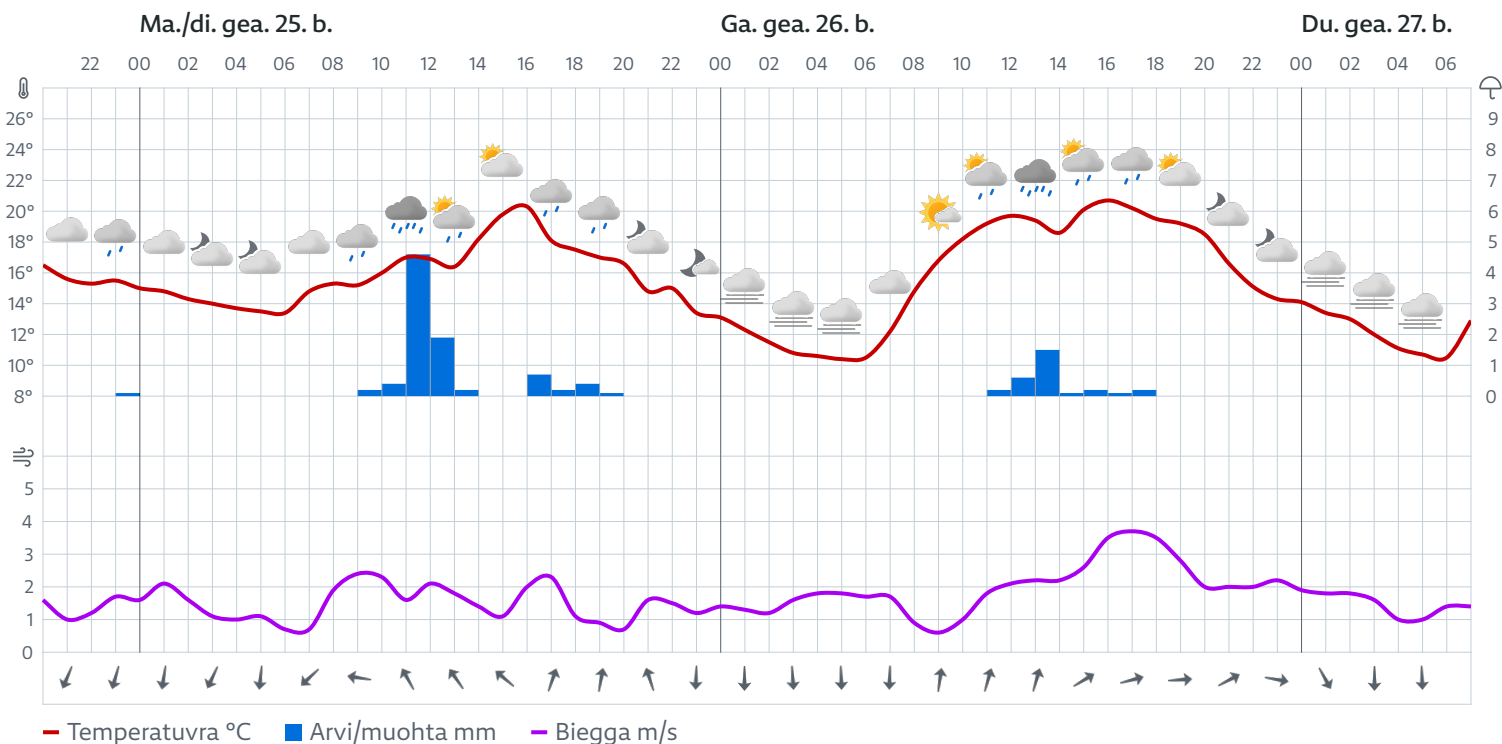

Dálkedieđáhus deike: Campolemisi

Meteogramma Gea. 24. b. tii. 20:00 – Gea. 27. b. tii. 07:00

Guhkesáiggedieđáhus gea. 24. b. – suo. 1. b.

	00-12	12-00	Maks./min. temperatuvra	Arvi/Muohta mm	Maks./min. bieggá m/s
Vu./má. gea. 24. b.			17° / 15°	0,2	2 / 1
Ma./di. gea. 25. b.			20° / 13°	9	2 / 1
Ga. gea. 26. b.			21° / 10°	3,1	4 / 1
Du. gea. 27. b.			23° / 11°	0,4	2 / 1
Be. gea. 28. b.			25° / 13°		2 / 0
Lá. gea. 29. b.			26° / 16°		3 / 1
So. gea. 30. b.			23° / 15°	0,2	2 / 1
Vu./má. suo. 1. b.			26° / 14°		2 / 1