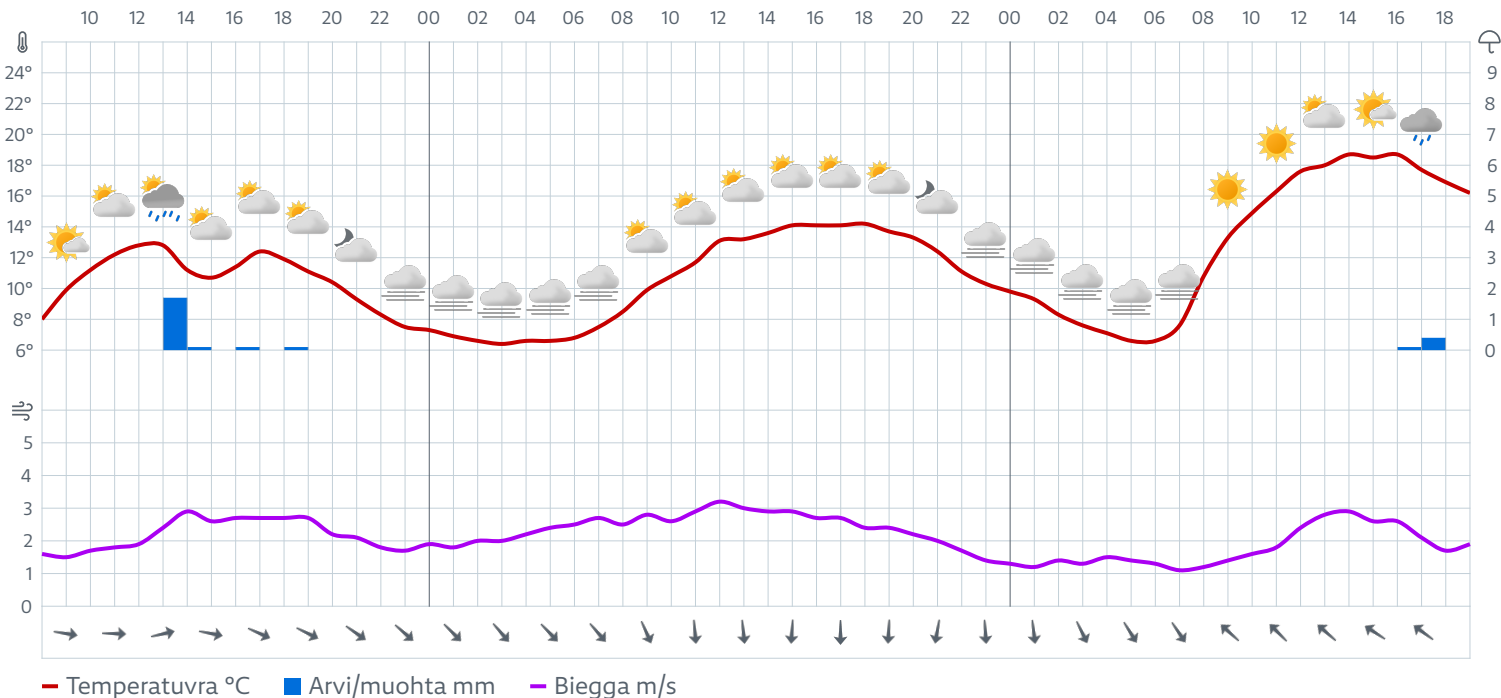

# Dálkedieđáhus deike: Entrèves

Meteogramma Gea. 22. b. tii. 08:00 – Gea. 24. b. tii. 19:00

Lá. gea. 22. b.

So. gea. 23. b.

Vu./má. gea. 24. b.

## Guhkesáiggedieđáhus gea. 22. b. – gea. 29. b.

	00-12	12-00	Maks./min. temperatuvra	Arvi/Muohta mm	Maks./min. bieggá m/s
Lá. gea. 22. b.			13° / 5°	2,4	3 / 2
So. gea. 23. b.			14° / 6°		3 / 2
Vu./má. gea. 24. b.			19° / 7°	0,5	2 / 1
Ma./di. gea. 25. b.			20° / 9°	4	2 / 0
Ga. gea. 26. b.			19° / 11°	5,8	1 / 1
Du. gea. 27. b.			18° / 11°	7,4	2 / 0
Be. gea. 28. b.			19° / 10°	0,8	3 / 1
Lá. gea. 29. b.			20° / 8°		3 / 1