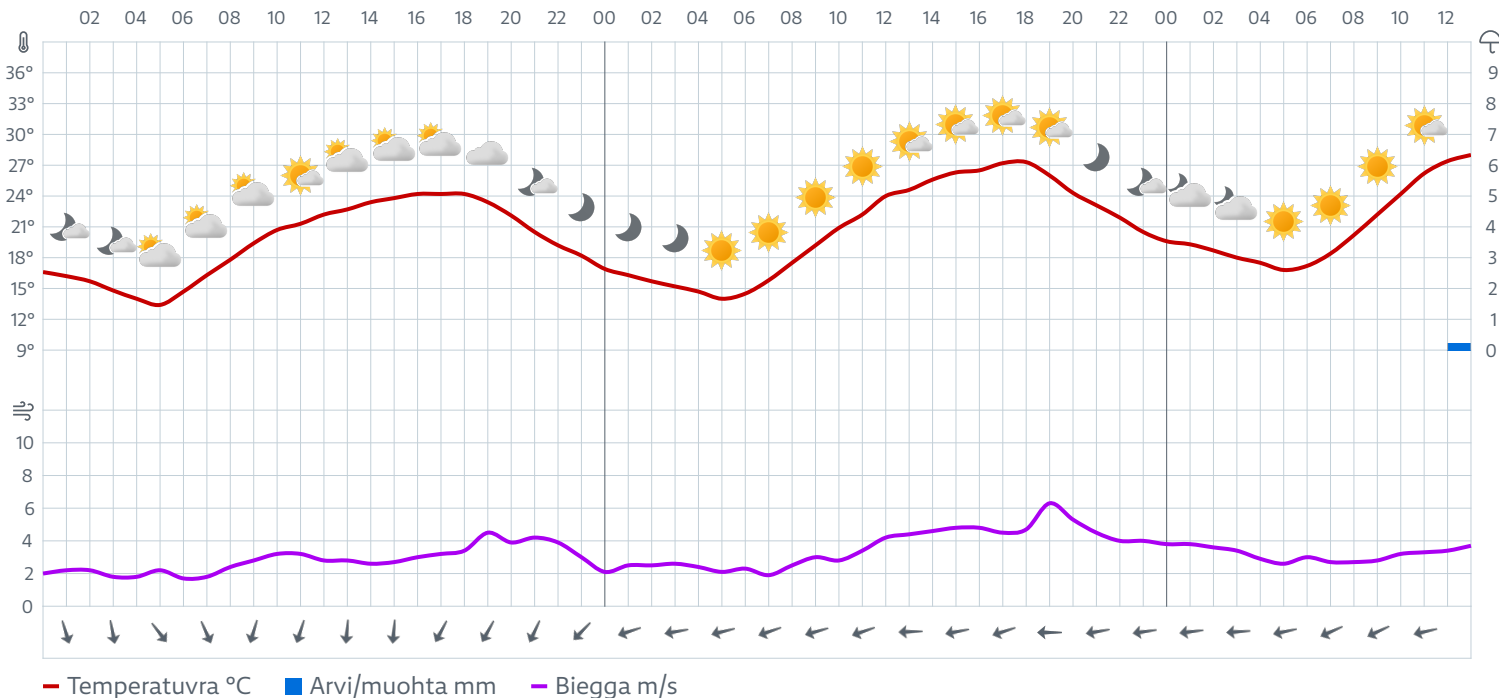

Dálkedieđáhus deike: Královské Vinohrady

Meteográmma Gea. 24. b. tii. 00:00 – Gea. 26. b. tii. 13:00

Vu./má. gea. 24. b.

Ma./di. gea. 25. b.

Ga. gea. 26. b.

Guhkesáiggedieđáhus gea. 24. b. – suo. 1. b.

	00-12	12-00	Maks./min. temperatuvra	Arvi/Muohta mm	Maks./min. biegga m/s
Vu./má. gea. 24. b.			24° / 13°		3 / 2
Ma./di. gea. 25. b.			27° / 14°		5 / 2
Ga. gea. 26. b.			29° / 17°	0,1	4 / 3
Du. gea. 27. b.			27° / 18°	5,7	3 / 2
Be. gea. 28. b.			30° / 17°	0,3	3 / 0
Lá. gea. 29. b.			32° / 20°		5 / 1
So. gea. 30. b.			30° / 16°	9,6	6 / 2
Vu./má. suo. 1. b.			20° / 14°	0,1	4 / 4