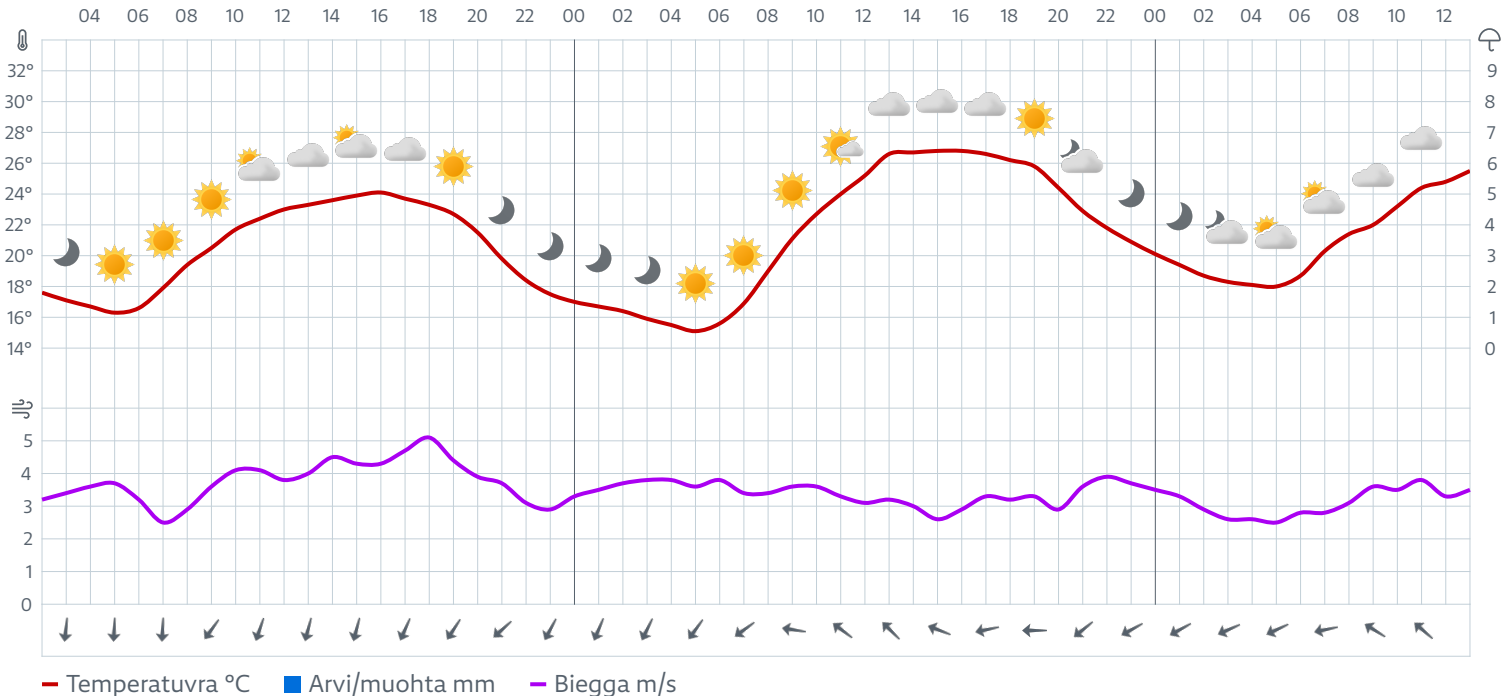

# Dálkediđáhus deike: Lednice

## Meteogramma Gea. 24. b. tii. 02:00 – Gea. 26. b. tii. 13:00

Vu./má. gea. 24. b.

Ma./di. gea. 25. b.

Ga. gea. 26. b.

## Guhkesáiggediđáhus gea. 24. b. – suo. 1. b.

	00-12	12-00	Maks./min. temperatuvra	Arvi/Muohta mm	Maks./min. biegga m/s
Vu./má. gea. 24. b.			24° / 16°		5 / 3
Ma./di. gea. 25. b.			27° / 15°		4 / 3
Ga. gea. 26. b.			28° / 18°	9,3	4 / 0
Du. gea. 27. b.			27° / 18°	3,9	2 / 1
Be. gea. 28. b.			29° / 18°	0,7	2 / 1
Lá. gea. 29. b.			30° / 20°	0,1	4 / 2
So. gea. 30. b.			31° / 21°	4,6	5 / 3
Vu./má. suo. 1. b.			26° / 20°	0,8	4 / 1